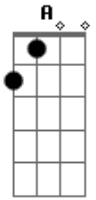

Pato Fu - Me Explica

Tom: A

[intro:] A Bm G A

Solo:

A
Me explica
Bm
Havia você e o céu
G
Havia você e o mar
A
Já não há
A
Me explica
Bm
Me diz onde vim parar
G
Pois quem sempre esteve aqui
A
Já não está
A
Querem saber
Bm
Como é estar aqui
D

Lembrar e esquecer
A
Como sobrevivi
A
Querem saber
Bm
Se já me sinto bem
D
Eu digo: melhor
A
Pra sempre tão só
Bm E
Mal posso imaginar
A Gb Bm
Que não há mais ninguém
Bm
Que vá ficar
E A
Em seu lugar
Bm E
Me diz qual a razão
A Gb Bm
Pra eu não ir também
Bm
Me diga já
E A
Onde ele estáaaaa

Acordes

© ukulele-chords.com