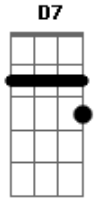

Pato Fu - G.R.E.S.

Tom: **A**

Eu não gosto dos G.R.E.S. **A7**

Mas em fevereiro

Tenho que suportar os G.R.E.S.

O carnaval

Com seu espírito de festa

Suas cabrochas na avenida

churrasquinho podro

E7
É uma imposição absurda

D7 **A7**
É uma imposição absurda

Acordes

© ukulele-chords.com

© ukulele-chords.com

© ukulele-chords.com

© ukulele-chords.com