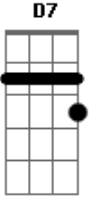

Pato Fu - G.R.E.S.

Tom: **A**

Eu não gosto dos G.R.E.S. **A7**

Mas em fevereiro

Tenho que suportar os G.R.E.S.

O carnaval

Com seu espírito de festa

Suas cabrochas na avenida

churrasquinho podro

E7
É uma imposição absurda

D7 **A7**
É uma imposição absurda

Acordes

© ukulele-chords.com

© ukulele-chords.com

© ukulele-chords.com

© ukulele-chords.com