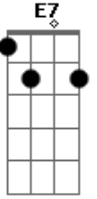

Pato Fu - G.R.E.S.

Tom: **A**

Eu não gosto dos G.R.E.S. **A7**

Mas em fevereiro

Tenho que suportar os G.R.E.S.

O carnaval

Com seu espírito de festa

Suas cabrochas na avenida

churrasquinho podro

E7
É uma imposição absurda

D7 **A7**
É uma imposição absurda

Acordes

© ukulele-chords.com

© ukulele-chords.com

© ukulele-chords.com

© ukulele-chords.com