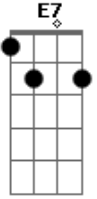

© ukulele-chords.com