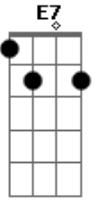

Pato Fu - G.R.E.S.

Tom: **A**

Eu não gosto dos G.R.E.S. **A7**

Mas em fevereiro

Tenho que suportar os G.R.E.S.

O carnaval

Com seu espírito de festa

Suas cabrochas na avenida

churrasquinho podro

E7
É uma imposição absurda

D7 **A7**
É uma imposição absurda

Acordes

© ukulele-chords.com

© ukulele-chords.com

© ukulele-chords.com

© ukulele-chords.com