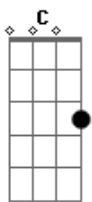

© ukulele-chords.com