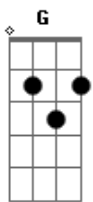

© ukulele-chords.com