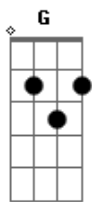

© ukulele-chords.com