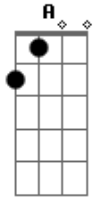

Pato Fu - Eu sou o umbigo do mundo

Tom: A

A
O misterioso ego a quem me entregava
E
Por prazer total
Adoração total
D
Arrastava pedras
A

Ninguém me via
Então faça-me o favor
E
Não traga nada, nada, nada
D
Que seja real
A
Ninguém me via
A
Era uma TV Philco-Hitachi
E
Stereo e fria

Acordes

© ukulele-chords.com