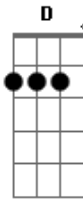

© ukulele-chords.com