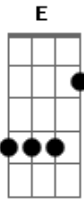

Pato Fu - Eu sou o umbigo do mundo

Tom: **A**

A
O misterioso ego a quem me entregava
E
Por prazer total
Adoração total
D
Arrastava pedras
A

Ninguém me via
Então faça-me o favor
E
Não traga nada, nada, nada
D
Que seja real
A
Ninguém me via
A
Era uma TV Philco-Hitachi
E
Stereo e fria

Acordes

© ukulele-chords.com

© ukulele-chords.com

© ukulele-chords.com