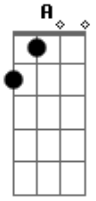

Pato Fu - Eu sou o umbigo do mundo

Tom: A

A
O misterioso ego a quem me entregava
E
Por prazer total
Adoração total
D
Arrastava pedras
A

Ninguém me via
Então faça-me o favor
E
Não traga nada, nada, nada
D
Que seja real
A
Ninguém me via
A
Era uma TV Philco-Hitachi
E
Stereo e fria

Acordes

© ukulele-chords.com