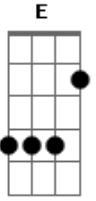

© ukulele-chords.com