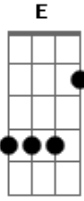

Pato Fu - Eu sou o umbigo do mundo

Tom: A

A
O misterioso ego a quem me entregava
E
Por prazer total
Adoração total
D
Arrastava pedras
A

Ninguém me via
Então faça-me o favor
E
Não traga nada, nada, nada
D
Que seja real
A
Ninguém me via
A
Era uma TV Philco-Hitachi
E
Stereo e fria

Acordes

© ukulele-chords.com

© ukulele-chords.com

© ukulele-chords.com