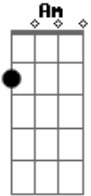

© ukulele-chords.com