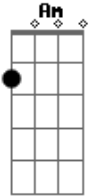

Pato Fu - Diga Sim

tom:

Intro: C Am C

C
Se você quer se mudar

Pra qualquer outro lugar

Am
Siga por aqui

C
Se teu plano é fugir

Desaparecer, sumir

Não sou tão esperto assim

Am
Diga para mim

F
Diga para mim

C
Diga pra mim

F G

Acordes

© ukulele-chords.com

© ukulele-chords.com