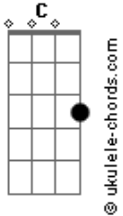

Pato Fu - Diga Sim

tom:

Intro: C Am C

C
Se você quer se mudar

Pra qualquer outro lugar

Am
Siga por aqui

C
Se teu plano é fugir

Desaparecer, sumir

Não sou tão esperto assim

Am
Diga para mim

F
Diga para mim

C
Diga pra mim

F G
Diga, Diga, Diga, Diga sim

Acordes

Diga, diga

(C C Am)
(G F G)
(C C Am)
(G F G)