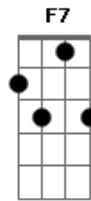

© ukulele-chords.com