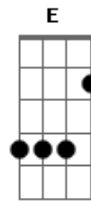

© ukulele-chords.com