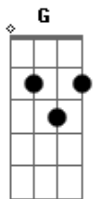

Pato Fu - Deus

Tom: **G**

- h - hammer on
- p - pull off
- b - bend string up
- r - release bend
- / - slide up
- v - vibrato

A introdução e os instrumentais são feitos com várias guitarras. Uma elas:

Outra:

E a base (**A Gb G**):

Solo com wah-wah no meio:

Intro: e instrumental: (**A Gb G**)

A7
Deus está no sinal vendendo chiclete

Outro me assaltou

Levou todo o meu dinheiro

Me espetou com canivete **D7**

A7

Deus arranhou meu carro
E bagunçou meu lixo

Deuses passam fome
A gente passa por cima

Deus é menos que um bicho **D7**
A7

Deus mentiu pra mim

Diz que não foi ele

Outro Deus é que é o ladrão
E que tá pedindo pra ajudar

Não pode estar vivo

F7

Você come lixo

E

Você come poluição

Acordes

© ukulele-chords.com

© ukulele-chords.com