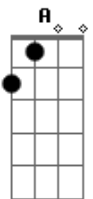

Pato Fu - Deus

Tom: **G**

- h - hammer on
- p - pull off
- b - bend string up
- r - release bend
- / - slide up
- v - vibrato

A introdução e os instrumentais são feitos com várias guitarras. Uma elas:

Outra:

E a base (**A Gb G**):

Solo com wah-wah no meio:

Intro: e instrumental: (**A Gb G**)

A7
Deus está no sinal vendendo chiclete

Outro me assaltou

Levou todo o meu dinheiro

Me espetou com canivete **D7**

A7

Não pode estar vivo

F7

Você come lixo

E

Você come poluição

Acordes

© ukulele-chords.com

© ukulele-chords.com