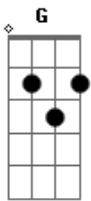

Pato Fu - Deus

Tom: **G**

- h - hammer on
- p - pull off
- b - bend string up
- r - release bend
- / - slide up
- v - vibrato

A introdução e os instrumentais são feitos com várias guitarras. Uma delas:

Outra:

E a base (**A Gb G**):

Solo com wah-wah no meio:

Intro: e instrumental: (**A Gb G**)

A7

Deus está no sinal vendendo chiclete

Outro me assaltou

Levou todo o meu dinheiro

D7

Me espetou com canivete

A7

Deus arranhou meu carro
E bagunçou meu lixo

Deuses passam fome
A gente passa por cima

D7

Deus é menos que um bicho

A7

Deus mentiu pra mim

Diz que não foi ele

Outro Deus é que é o ladrão

E que tá pedindo pra ajudar

D7

A mãe doente e dois irmão

Am7 Am7 F7 E

Deus, meu Deus

Am7 Am7

Será que você

F7 E

É só uma ilusão?

Am7 Am7

Não pode estar vivo

F7

Você come lixo

E

Você come poluição

Acordes

© ukulele-chords.com