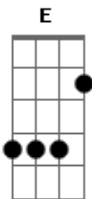

© ukulele-chords.com