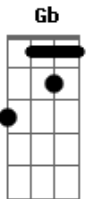

Pato Fu - Deus

Tom: **G**

- h - hammer on
- p - pull off
- b - bend string up
- r - release bend
- / - slide up
- v - vibrato

A introdução e os instrumentais são feitos com várias guitarras. Uma elas:

Outra:

E a base (**A Gb G**):

Solo com wah-wah no meio:

Intro: e instrumental: (**A Gb G**)

A7
Deus está no sinal vendendo chiclete

Outro me assaltou

Levou todo o meu dinheiro

Me espetou com canivete **D7**

A7

Deus arranhou meu carro
E bagunçou meu lixo

Deuses passam fome
A gente passa por cima

Deus é menos que um bicho **D7**
A7

Deus mentiu pra mim

Diz que não foi ele

Outro Deus é que é o ladrão
E que tá pedindo pra ajudar

Não pode estar vivo

F7

Você come lixo

E

Você come poluição

Acordes

© ukulele-chords.com

© ukulele-chords.com