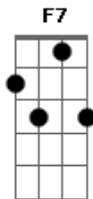

© ukulele-chords.com