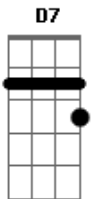

© ukulele-chords.com