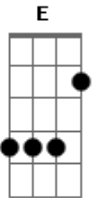

Pato Fu - Dentro / Fora

Tom: **A**

A
3 a 3 melhor que 2 a 2 **D**

Não depende da largura
E
É entrada de fora, de dentro é saída **A**

Já pensou? Estar dentro, nunca fora

D
Já pensou? Estar dentro, nunca fora
E (**A D E A**)

Já pensou? Uo uo uo uo uo uo uo
A **D**
3 a 3 melhor que 2 a 2

Invadindo toda rua
E
Todos fora indo e vindo mais e mais, já pensou? **A**

Acordes

© ukulele-chords.com

© ukulele-chords.com

© ukulele-chords.com