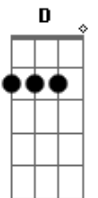

Pato Fu - Dentro / Fora

Tom: **A**

A
3 a 3 melhor que 2 a 2 **D**

Não depende da largura
E
É entrada de fora, de dentro é saída **A**

Já pensou? Estar dentro, nunca fora

D
Já pensou? Estar dentro, nunca fora

E (**A D E A**)
Já pensou? Uo uo uo uo uo uo

A
3 a 3 melhor que 2 a 2 **D**

Invadindo toda rua

E
Todos fora indo e vindo mais e mais, já pensou? **A**

Acordes

© ukulele-chords.com

© ukulele-chords.com

© ukulele-chords.com