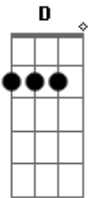

Pato Fu - Dentro / Fora

Tom: A

^A
3 a 3 melhor que 2 a 2 ^D

Não depende da largura
^E É entrada de fora, de dentro é saída ^A

Já pensou? Estar dentro, nunca fora

^D
Já pensou? Estar dentro, nunca fora

^E (^A ^D ^E ^A)
Já pensou? Uo uo uo uo uo uo uo

^A
3 a 3 melhor que 2 a 2 ^D

Invadindo toda rua

^E Todos fora indo e vindo mais e mais, já pensou? ^A

Acordes

© ukulele-chords.com

© ukulele-chords.com

© ukulele-chords.com