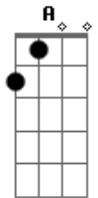

Pato Fu - Dentro / Fora

Tom: **A**

A
3 a 3 melhor que 2 a 2 **D**

Não depende da largura
E
É entrada de fora, de dentro é saída **A**

Já pensou? Estar dentro, nunca fora

D
Já pensou? Estar dentro, nunca fora
E (**A D E A**)

Já pensou? Uo uo uo uo uo uo uo
A **D**
3 a 3 melhor que 2 a 2

Invadindo toda rua
E
Todos fora indo e vindo mais e mais, já pensou? **A**

Acordes

© ukulele-chords.com

© ukulele-chords.com

© ukulele-chords.com