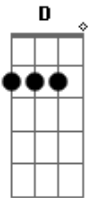

Pato Fu - Dentro / Fora

Tom: **A**

A
3 a 3 melhor que 2 a 2 **D**

Não depende da largura
E
É entrada de fora, de dentro é saída **A**

Já pensou? Estar dentro, nunca fora

D
Já pensou? Estar dentro, nunca fora
E (**A D E A**)

Já pensou? Uo uo uo uo uo uo uo
A **D**
3 a 3 melhor que 2 a 2

Invadindo toda rua
E
Todos fora indo e vindo mais e mais, já pensou? **A**

Acordes

© ukulele-chords.com

© ukulele-chords.com

© ukulele-chords.com