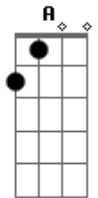

Pato Fu - Dentro / Fora

Tom: A

^A
3 a 3 melhor que 2 a 2 ^D

Não depende da largura
^E É entrada de fora, de dentro é saída ^A

Já pensou? Estar dentro, nunca fora

^D
Já pensou? Estar dentro, nunca fora

^E (^A ^D ^E ^A)
Já pensou? Uo uo uo uo uo uo uo

^A
3 a 3 melhor que 2 a 2 ^D

Invadindo toda rua

^E Todos fora indo e vindo mais e mais, já pensou? ^A

Acordes

© ukulele-chords.com

© ukulele-chords.com

© ukulele-chords.com