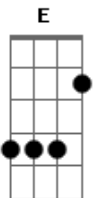

Pato Fu - Dentro / Fora

Tom: **A**

A
3 a 3 melhor que 2 a 2 **D**

Não depende da largura
E
É entrada de fora, de dentro é saída **A**

Já pensou? Estar dentro, nunca fora

D
Já pensou? Estar dentro, nunca fora

E (**A D E A**)
Já pensou? Uo uo uo uo uo uo

A
3 a 3 melhor que 2 a 2 **D**

Invadindo toda rua

E
Todos fora indo e vindo mais e mais, já pensou? **A**

Acordes

© ukulele-chords.com

© ukulele-chords.com

© ukulele-chords.com