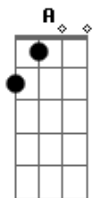

Pato Fu - Dentro / Fora

Tom: **A**

A
3 a 3 melhor que 2 a 2 **D**

Não depende da largura
E
É entrada de fora, de dentro é saída **A**

Já pensou? Estar dentro, nunca fora

D
Já pensou? Estar dentro, nunca fora

E (**A D E A**)
Já pensou? Uo uo uo uo uo uo

A
3 a 3 melhor que 2 a 2 **D**

Invadindo toda rua

E
Todos fora indo e vindo mais e mais, já pensou? **A**

Acordes

© ukulele-chords.com

© ukulele-chords.com

© ukulele-chords.com