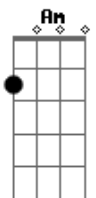

Pato Fu - Crédito Ou Débito

tom:

Intro: Am Am

E
Não vai haver saída
E Dm
Você vai ter que se explicar
Am E
No pós-vida ou pós-morte
E Am
A sorte vai te abandonar

E
É só questão de tempo
E Dm
O seu momento vai chegar
Am E
No pós-vida ou pós-morte
E Am
A sorte vai te abandonar

G Am

E te deixar sem ninguém
G Am
Pra você ver como é ruim
Dm Am
Viver assim não é viver
E Am
Não sou capaz, não é pra mim
Dm Am
Mas você vai se arrepender
E Am
Espere só pra ver seu fim

G Am
Irá ficar sem ninguém
G Am
Você vai ver como é ruim
Dm Am
Viver assim não é viver
E Am
Não sou capaz, não é pra mim
Dm Am
Mas você vai se arrepender
E Am
Espere só pra ver seu fim

Acordes

© ukulele-chords.com