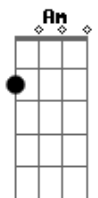

Pato Fu - Crédito Ou Débito

tom:

Intro: Am Am

E
Não vai haver saída
E Dm
Você vai ter que se explicar
Am E
No pós-vida ou pós-morte
E Am
A sorte vai te abandonar

E
É só questão de tempo
E Dm
O seu momento vai chegar
Am E
No pós-vida ou pós-morte
E Am
A sorte vai te abandonar

G Am

E te deixar sem ninguém
G Am
Pra você ver como é ruim
Dm Am
Viver assim não é viver
E Am
Não sou capaz, não é pra mim
Dm Am
Mas você vai se arrepender
E Am
Espere só pra ver seu fim

G Am
Irá ficar sem ninguém
G Am
Você vai ver como é ruim
Dm Am
Viver assim não é viver
E Am
Não sou capaz, não é pra mim
Dm Am
Mas você vai se arrepender
E Am
Espere só pra ver seu fim

Acordes

© ukulele-chords.com