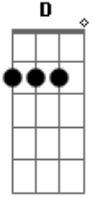

Pato Fu - Coração Tranquilo

Tom: A
Intro: A Gbm D E

A Gbm
Tudo é uma questão de manter

D
A mente quieta
E
A espinha ereta
A
E o coração tranquilo

Acordes

© ukulele-chords.com

© ukulele-chords.com

© ukulele-chords.com