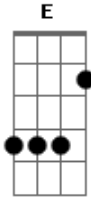

Pato Fu - Coração Tranquilo

Tom: A
Intro: A Gbm D E

A Gbm
Tudo é uma questão de manter

D
A mente quieta
E
A espinha ereta
A
E o coração tranquilo

Acordes

© ukulele-chords.com

© ukulele-chords.com

© ukulele-chords.com