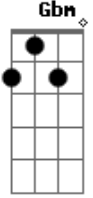

Pato Fu - Coração Tranquilo

Tom: A
Intro: A Gbm D E

A Gbm
Tudo é uma questão de manter

D
A mente quieta
E
A espinha ereta
A
E o coração tranquilo

Acordes

© ukulele-chords.com

© ukulele-chords.com

© ukulele-chords.com