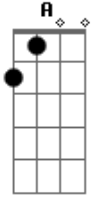

Pato Fu - Coração Tranquilo

Tom: A
Intro: A Gbm D E

A Gbm
Tudo é uma questão de manter

D
A mente quieta
E
A espinha ereta
A
E o coração tranquilo

Acordes

© ukulele-chords.com

© ukulele-chords.com

© ukulele-chords.com