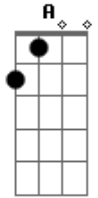

Pato Fu - Coração Tranquilo

Tom: A
Intro: A Gbm D E

A Gbm
Tudo é uma questão de manter

D
A mente quieta
E
A espinha ereta
A
E o coração tranquilo

Acordes

© ukulele-chords.com

© ukulele-chords.com

© ukulele-chords.com