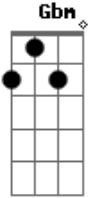

Pato Fu - Coração Tranquilo

Tom: A
Intro: A Gbm D E

A Gbm
Tudo é uma questão de manter

D
A mente quieta
E
A espinha ereta
A
E o coração tranquilo

Acordes

© ukulele-chords.com

© ukulele-chords.com

© ukulele-chords.com