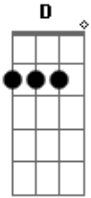

Pato Fu - Coração Tranquilo

Tom: A
Intro: A Gbm D E

A Gbm
Tudo é uma questão de manter

D
A mente quieta
E
A espinha ereta
A
E o coração tranquilo

Acordes

© ukulele-chords.com

© ukulele-chords.com

© ukulele-chords.com