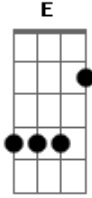

Pato Fu - Coração Tranquilo

Tom: A
Intro: A Gbm D E

A Gbm
Tudo é uma questão de manter

D
A mente quieta
E
A espinha ereta
A
E o coração tranquilo

Acordes

© ukulele-chords.com

© ukulele-chords.com

© ukulele-chords.com