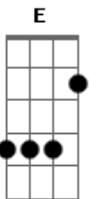

© ukuilele-chords.com