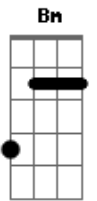

D
 Uh...
 E e|-17\-|
 Uah...
 G
 Uah...
 D e|-21-21-21-|
 Uahn...
 D e|-17\-|
 Uh...
 E
 Uah...
 G
 Uah...
 D e|-21-21-...-|
 Uahn...

D E
 Faz um tempo eu quis
 G
 Fazer uma canção
 D
 Pra você viver mais
 D E
 Faz um tempo eu quis
 G D
 Faz um tempo eu quis
 D E
 Você viver mais
 G
 Você viver mais
 D b|-9/|
 Você viver mais

D E
 Você viver mais
 G
 Você viver mais
 D
 Você viver mais

(D E G D)
 (Vocalização)

Acordes

© ukuilele-chords.com

© ukuilele-chords.com

© ukuilele-chords.com

© ukuilele-chords.com

© ukuilele-chords.com