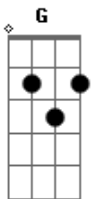

© ukuilele-chords.com