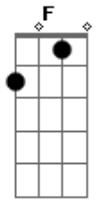

Pato Fu - Ando Meio Desligado

Tom: F
Intro: C F

Cm7 F Cm7 F Cm7 F Cm7 F
Ando meio desligado eu nem sinto meus pés no chão

Cm7 F Cm7 F Cm7 F Cm7 F
Olho e não vejo nada eu só penso se você me quer

Bb Cm7 Bb
Não leve a mal, não leve a mal.

Eu não vejo a hora de lhe dizer aquilo tudo que eu decorei

Bb Cm7
E depois o beijo que eu já sonhei você vai sentir mas

Ab Bb Cm7 Ab Bb Cm7
Por favor não leve a mal eu só quero que você me queira

Ab Bb Cm7
Não leve a mal, não leve a mal.

Acordes

© ukulele-chords.com