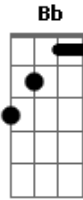

© ukulele-chords.com