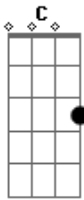

Pato Fu - Ando Meio Desligado

Tom: F
Intro: C F

Cm7 F Cm7 F Cm7 F Cm7 F
Ando meio desligado eu nem sinto meus pés no chão

Cm7 F Cm7 F Cm7 F Cm7 F
Olho e não vejo nada eu só penso se você me quer

Bb Cm7 Bb
Não leve a mal, não leve a mal.

Eu não vejo a hora de lhe dizer aquilo tudo que eu decorei

Bb Cm7
E depois o beijo que eu já sonhei você vai sentir mas

Ab Bb Cm7 Ab Bb Cm7
Por favor não leve a mal eu só quero que você me queira

Ab Bb Cm7
Não leve a mal, não leve a mal.

Acordes

© ukulele-chords.com

© ukulele-chords.com

© ukulele-chords.com

© ukulele-chords.com

© ukulele-chords.com