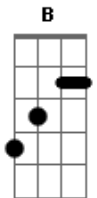

© ukulele-chords.com