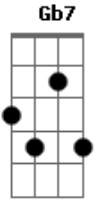

© ukulele-chords.com