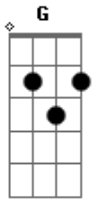

© ukulele-chords.com