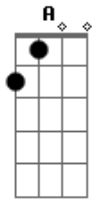

Pato Fu - 2 Malucos

Tom: **A**

Intro: dução e instrumental:

D

Seguro as coisas que são minhas
Bem perto de mim
Não vou deixar pedaços meus
Pra todo lado e aqui

G

Vem segure a minha mão

D

Vamos juntos entrar em decomposição

G

Quem ouviu a nossa prece?

Qual santo que merece

D

Ter o nosso perdão?

D

O mundo está parando
Mas nem presto atenção
Qual é a novidade?
Qual a nova invenção?

Acordes

© ukulele-chords.com