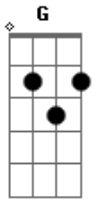

© ukulele-chords.com