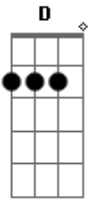

© ukulele-chords.com