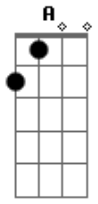

Pato Fu - 2 Malucos

Tom: **A**

Intro: dução e instrumental:

D
Seguro as coisas que são minhas
Bem perto de mim
Não vou deixar pedaços meus
Pra todo lado e aqui

G
Vem segure a minha mão

Vamos juntos entrar em decomposição **D**

G
Quem ouviu a nossa prece?

Qual santo que merece

Ter o nosso perdão? **D**

D
O mundo está parando
Mas nem presto atenção
Qual é a novidade?
Qual a nova invenção?

Acordes

© ukulele-chords.com