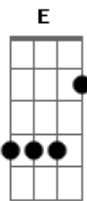

Pato Fu - 1000 Guilhotinas

Tom: A
Intro: A E7 A D A

A
Mais de 1000 soldados pra guilhotinar
E7 D A
Os mais de mil errados que estão do outro lado pra lutar
"Este é o lado certo, Deus vai ajudar!"
E7 D A
Não queira estar por perto na hora em que o massacre começar"

Bm E A
E então o pobre soldado
D G
Sem ter o que perder
Db7 Gbm Bm Gbm Dbm
Pois já esta condenado a morrer diz
Bm E A
"Não sei porque lutei
D G
Não sei porque morri
Db7 Gbm Bm Gbm
Eu só queria não estar aqui"

(A E7 A D A)

A
Todos reunidos pra comemorar
E7 D A
Falta pouco agora, o mundo não demora a se acabar
"Santa crueldade, males para o bem
E7 D A
Aqui não é lugar pra quem não tem coragem de atirar"
Bm E A
E então o pobre soldado
D G
Sem ter o que perder
Db7 Gbm Bm Gbm Dbm
Pois já esta condenado a morrer diz
Bm E A
"Não sei porque lutei
D G
Não sei porque morri
Db7 Gbm Bm Gbm
Eu só queria não estar aqui"
(A E7 A D)
(A E7 A D A)

Acordes