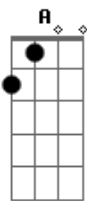

© ukulele-chords.com