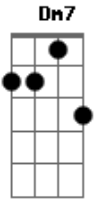

© ukulele-chords.com