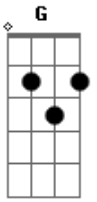

© ukulele-chords.com