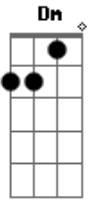

© ukulele-chords.com