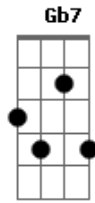

Paté de Fuá - Llévame en un beso

tom:

Intro: Bm Bm Bm Bm

Bm Em
Llévame en un beso donde nace el infinito
A7 D
Donde se ha llorado la primera gota del mar
G Em
Donde esperan todas las palabras que no he escrito
G Gb7 Bm Gb7
Donde no hay principios ni final

Bm Em Gb7 Bm
Llévame... Llévame en un beso
Em Gb7 Bm
Donde no hay principio ni final

Acordes

© ukulele-chords.com

© ukulele-chords.com

© ukulele-chords.com

© ukulele-chords.com

© ukulele-chords.com

© ukulele-chords.com