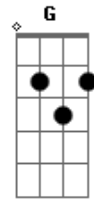

Paté de Fuá - Llévame en un beso

tom:

Intro: Bm Bm Bm Bm

Bm Em
Llévame en un beso donde nace el infinito
A7 D
Donde se ha llorado la primera gota del mar
G Em
Donde esperan todas las palabras que no he escrito
G Gb7 Bm Gb7
Donde no hay principios ni final

Bm Em
Cura con un beso las angustias de mi aliento
A7 D
Y acuchilla mi alma con tu piel de talismán
G Em
Bésame y derrumba los antiguos monumentos
G Gb7 Bm B7
Bésame y desata el carnaval

Em EmMaj7 Em7 A7
Mírame a los ojos y echa luz a las ojeras
D Bm
Esta lejanía que nos tiene de rival
Em EmMaj7 Em7 A7
Dime en un abrazo que la vida fue una espera
G Gb7 Bm Gb7
Y que ya no tengo que esperar

Bm Em Gb7 Bm
Llévame... Llévame en un beso
Em Gb7 Bm
Donde no hay principio ni final

Acordes

© ukulele-chords.com

© ukulele-chords.com

© ukulele-chords.com

© ukulele-chords.com

© ukulele-chords.com

© ukulele-chords.com