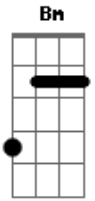

Paté de Fuá - Llévame en un beso

tom:

Intro: Bm Bm Bm Bm

Bm Em
Llévame en un beso donde nace el infinito
A7 D
Donde se ha llorado la primera gota del mar
G Em
Donde esperan todas las palabras que no he escrito
G Gb7 Bm Gb7
Donde no hay principios ni final

Bm Em
Cura con un beso las angustias de mi aliento
A7 D
Y acuchilla mi alma con tu piel de talismán
G Em
Bésame y derrumba los antiguos monumentos
G Gb7 Bm B7
Bésame y desata el carnaval

Em EmMaj7 Em7 A7
Mírame a los ojos y echa luz a las ojeras
D Bm
Esta lejanía que nos tiene de rival
Em EmMaj7 Em7 A7
Dime en un abrazo que la vida fue una espera
G Gb7 Bm Gb7
Y que ya no tengo que esperar

Bm Em Gb7 Bm
Llévame... Llévame en un beso
Em Gb7 Bm
Donde no hay principio ni final

Acordes

© ukulele-chords.com