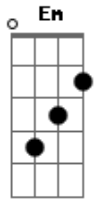

Paté de Fuá - Llévame en un beso

tom:

Intro: Bm Bm Bm Bm

Bm Em
Llévame en un beso donde nace el infinito
A7 D
Donde se ha llorado la primera gota del mar
G Em
Donde esperan todas las palabras que no he escrito
G Gb7 Bm Gb7
Donde no hay principios ni final

Bm Em
Cura con un beso las angustias de mi aliento
A7 D
Y acuchilla mi alma con tu piel de talismán
G Em
Bésame y derrumba los antiguos monumentos
G Gb7 Bm B7
Bésame y desata el carnaval

Em EmMaj7 Em7 A7
Mírame a los ojos y echa luz a las ojeras
D Bm
Esta lejanía que nos tiene de rival
Em EmMaj7 Em7 A7
Dime en un abrazo que la vida fue una espera
G Gb7 Bm Gb7
Y que ya no tengo que esperar

Bm Em Gb7 Bm
Llévame... Llévame en un beso
Em Gb7 Bm
Donde no hay principio ni final

Acordes

© ukulele-chords.com

© ukulele-chords.com

© ukulele-chords.com

© ukulele-chords.com

© ukulele-chords.com

© ukulele-chords.com