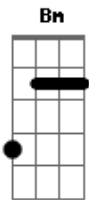

Paté de Fuá - Llévame en un beso

tom:

Intro: Bm Bm Bm Bm

Bm Em
Llévame en un beso donde nace el infinito
A7 D
Donde se ha llorado la primera gota del mar
G Em
Donde esperan todas las palabras que no he escrito
G Gb7 Bm Gb7
Donde no hay principios ni final

Bm Em
Cura con un beso las angustias de mi aliento
A7 D
Y acuchilla mi alma con tu piel de talismán
G Em
Bésame y derrumba los antiguos monumentos
G Gb7 Bm B7
Bésame y desata el carnaval

Em EmMaj7 Em7 A7
Mírame a los ojos y echa luz a las ojeras
D Bm
Esta lejanía que nos tiene de rival
Em EmMaj7 Em7 A7
Dime en un abrazo que la vida fue una espera
G Gb7 Bm Gb7
Y que ya no tengo que esperar

Bm Em Gb7 Bm
Llévame... Llévame en un beso
Em Gb7 Bm
Donde no hay principio ni final

Acordes

© ukulele-chords.com