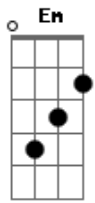

Paté de Fuá - Llévame en un beso

tom:

Intro: Bm Bm Bm Bm

Bm Em
Llévame en un beso donde nace el infinito
A7 D
Donde se ha llorado la primera gota del mar
G Em
Donde esperan todas las palabras que no he escrito
G Gb7 Bm Gb7
Donde no hay principios ni final

Bm Em
Cura con un beso las angustias de mi aliento
A7 D
Y acuchilla mi alma con tu piel de talismán
G Em
Bésame y derrumba los antiguos monumentos
G Gb7 Bm B7
Bésame y desata el carnaval

Em EmMaj7 Em7 A7
Mírame a los ojos y echa luz a las ojeras
D Bm
Esta lejanía que nos tiene de rival
Em EmMaj7 Em7 A7
Dime en un abrazo que la vida fue una espera
G Gb7 Bm Gb7
Y que ya no tengo que esperar

Bm Em Gb7 Bm
Llévame... Llévame en un beso
Em Gb7 Bm
Donde no hay principio ni final

Acordes

© ukulele-chords.com

© ukulele-chords.com

© ukulele-chords.com

© ukulele-chords.com

© ukulele-chords.com

© ukulele-chords.com