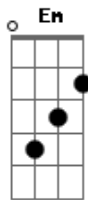

Paté de Fuá - Llévame en un beso

tom:

Intro: Bm Bm Bm Bm

Bm Em
Llévame en un beso donde nace el infinito
A7 D
Donde se ha llorado la primera gota del mar
G Em
Donde esperan todas las palabras que no he escrito
G Gb7 Bm Gb7
Donde no hay principios ni final

Bm Em
Cura con un beso las angustias de mi aliento
A7 D
Y acuchilla mi alma con tu piel de talismán
G Em
Bésame y derrumba los antiguos monumentos
G Gb7 Bm B7
Bésame y desata el carnaval

Em EmMaj7 Em7 A7
Mírame a los ojos y echa luz a las ojeras
D Bm
Esta lejanía que nos tiene de rival
Em EmMaj7 Em7 A7
Dime en un abrazo que la vida fue una espera
G Gb7 Bm Gb7
Y que ya no tengo que esperar

Bm Em Gb7 Bm
Llévame... Llévame en un beso
Em Gb7 Bm
Donde no hay principio ni final

Acordes

© ukulele-chords.com

© ukulele-chords.com

© ukulele-chords.com

© ukulele-chords.com

© ukulele-chords.com

© ukulele-chords.com