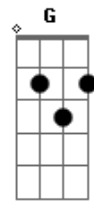

Paté de Fuá - Llévame en un beso

tom:

Intro: Bm Bm Bm Bm

Bm Em
Llévame en un beso donde nace el infinito
A7 D
Donde se ha llorado la primera gota del mar
G Em
Donde esperan todas las palabras que no he escrito
G Gb7 Bm Gb7
Donde no hay principios ni final

Bm Em
Cura con un beso las angustias de mi aliento
A7 D
Y acuchilla mi alma con tu piel de talismán
G Em
Bésame y derrumba los antiguos monumentos
G Gb7 Bm B7
Bésame y desata el carnaval

Em EmMaj7 Em7 A7
Mírame a los ojos y echa luz a las ojeras
D Bm
Esta lejanía que nos tiene de rival
Em EmMaj7 Em7 A7
Dime en un abrazo que la vida fue una espera
G Gb7 Bm Gb7
Y que ya no tengo que esperar

Bm Em Gb7 Bm
Llévame... Llévame en un beso
Em Gb7 Bm
Donde no hay principio ni final

Acordes

© ukulele-chords.com

© ukulele-chords.com

© ukulele-chords.com

© ukulele-chords.com

© ukulele-chords.com

© ukulele-chords.com