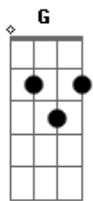

Patati e Patata - Meu Cachorrinho

tom:

G

Olhe só o meu cachorrinho

D

Veja como ele é bonitinho

Dá sua patinha pra mim

Abana seu rabinho assim

G

Dá uma vultinha e faz cara de coitadinho

Olhe só o meu cachorrinho

D

Veja como ele é bonitinho

Dá sua patinha pra mim

Abana seu rabinho assim

G

Dá uma vultinha e faz cara de coitadinho

É meu amigão

D

Faz tudo o que eu mandar

Em7

Brinca comigo o tempo todo sem parar

G

Am

G7

Pula em cima de mim

D

Acordes

© ukulele-chords.com