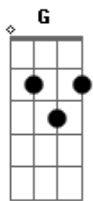

Patati e Patata - Meu Cachorrinho

tom:

G

Olhe só o meu cachorrinho

D

Veja como ele é bonitinho

Dá sua patinha pra mim

Abana seu rabinho assim

G

Dá uma vultinha e faz cara de coitadinho

Olhe só o meu cachorrinho

D

Veja como ele é bonitinho

Dá sua patinha pra mim

Abana seu rabinho assim

G

Dá uma vultinha e faz cara de coitadinho

É meu amigão

D

Faz tudo o que eu mandar

Em7

Brinca comigo o tempo todo sem parar

G Am G7

Pula em cima de mim

Acordes

© ukulele-chords.com