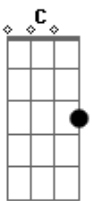

G

Dá uma vultinha e faz cara de coitadinho

Olhe só o meu cachorrinho

D

Veja como ele é bonitinho

Dá sua patinha pra mim

Abana seu rabinho assim

G

G7

Pula em cima de mim

D

Acordes

© ukulele-chords.com

© ukulele-chords.com

© ukulele-chords.com

© ukulele-chords.com

© ukulele-chords.com

© ukulele-chords.com

© ukulele-chords.com

G Em7
Comigo rola no chão

A G
Meu cachorrinho é mesmo um amigão

G Am G7 C
Au-au-au-au

D
Que bonitinho

D G7
E quando eu chego ele abana seu rabinho