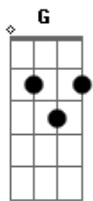

Patati e Patata - Meu Cachorrinho

tom:

G

Olhe só o meu cachorrinho

D

Veja como ele é bonitinho

Dá sua patinha pra mim

Abana seu rabinho assim

G

Dá uma vultinha e faz cara de coitadinho

Olhe só o meu cachorrinho

D

Veja como ele é bonitinho

Dá sua patinha pra mim

Abana seu rabinho assim

G

Dá uma vultinha e faz cara de coitadinho

É meu amigão

Faz tudo o que eu mandar

Brinca comigo o tempo todo sem parar

Pula em cima de mim

Acordes

© ukulele-chords.com