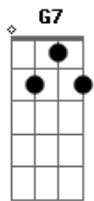

G7

Pula em cima de mim

D

Acordes

© ukulele-chords.com

© ukulele-chords.com

© ukulele-chords.com

© ukulele-chords.com

© ukulele-chords.com

© ukulele-chords.com

© ukulele-chords.com

G Em7
Comigo rola no chão

A G
Meu cachorrinho é mesmo um amigão

G Am G7 C
Au-au-au-au

D
Que bonitinho

D G7
E quando eu chego ele abana seu rabinho