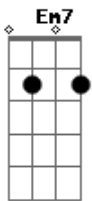

G7

Pula em cima de mim

D

Acordes

© ukulele-chords.com

© ukulele-chords.com

© ukulele-chords.com

© ukulele-chords.com

© ukulele-chords.com

© ukulele-chords.com

© ukulele-chords.com

G Em7
Comigo rola no chão

A G
Meu cachorrinho é mesmo um amigão

G Am G7 C
Au-au-au-au

D
Que bonitinho

D G7
E quando eu chego ele abana seu rabinho