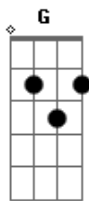

Patati e Patata - Meu Cachorrinho

tom:

G

Olhe só o meu cachorrinho

D

Veja como ele é bonitinho

Dá sua patinha pra mim

Abana seu rabinho assim

G

Dá uma vultinha e faz cara de coitadinho

Olhe só o meu cachorrinho

D

Veja como ele é bonitinho

Dá sua patinha pra mim

Abana seu rabinho assim

G

Dá uma vultinha e faz cara de coitadinho

É meu amigão

D

Faz tudo o que eu mandar

Em7

Brinca comigo o tempo todo sem parar

G Am G7

Pula em cima de mim

D

Comigo rola no chão

Meu cachorrinho é mesmo um amigão

Au-au-au-au

Que bonitinho

E quando eu chego ele abana seu rabinho

Au-au-au-au

Não morde não

Ele só late pra chamar minha atenção

Au-au-au-au

Que bonitinho

E quando eu chego ele abana seu rabinho

Au-au-au-au

Não morde não

Ele só late pra chamar minha atenção

Acordes

© ukulele-chords.com