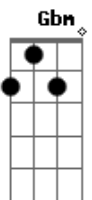

© ukulele-chords.com