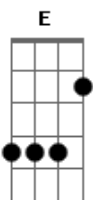

Patati e Patata - Amigos Para Sempre

tom:

Intro: A E Gbm D
A E Gbm D

A E Gbm D
Faz muitos anos que estamos com você
A E Gbm D
E é nosso plano continuar até você crescer
A E
Se tem criança triste, nós vamos alegrar
Db Gbm
Se alguém está doentinho, vai ter que sarar
D B A Dbm
A vida é muito linda, por isso hoje vamos festejar

© ukulele-chords.com

© ukulele-chords.com

© ukulele-chords.com

A E
Se um dia no futuro a gente se encontrar
Db Gbm
Nós vamos dar risadas ao relembrar
D B A E
Momentos divertidos que juntos nós vivemos pra valer
(Gbm)
A Bm
Vem cantar, vem sonhar
A A
Nessa festa a tristeza não tem lugar
A E
Vem cantar, vem sonhar
A E
Abraçar os amigos, comemorar
D
Vem sonhar