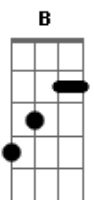

Patati e Patata - Amigos Para Sempre

tom:

Intro: A E Gbm D
A E Gbm D

A E Gbm D
Faz muitos anos que estamos com você
A E Gbm D
E é nosso plano continuar até você crescer
A E
Se tem criança triste, nós vamos alegrar
Db Gbm
Se alguém está doentinho, vai ter que sarar
D B A Dbm
A vida é muito linda, por isso hoje vamos festejar

A E Gbm D
Faz muitos anos que estamos com você
A E Gbm D
E é nosso plano continuar até você crescer

Acordes

© ukulele-chords.com

© ukulele-chords.com

© ukulele-chords.com

© ukulele-chords.com

© ukulele-chords.com