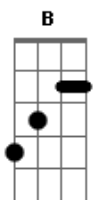

Patati e Patata - Amigos Para Sempre

tom:

Intro: A E Gbm D
A E Gbm D

A E Gbm D
Faz muitos anos que estamos com você
A E Gbm D
E é nosso plano continuar até você crescer
A E
Se tem criança triste, nós vamos alegrar
Db Gbm
Se alguém está doentinho, vai ter que sarar
D B A Dbm
A vida é muito linda, por isso hoje vamos festejar

A E Gbm D
Faz muitos anos que estamos com você
A E Gbm D
E é nosso plano continuar até você crescer

Acordes

© ukulele-chords.com

© ukulele-chords.com

© ukulele-chords.com

© ukulele-chords.com

© ukulele-chords.com