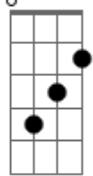

© ukulele-chords.com

Em