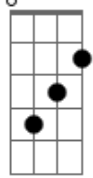

© ukulele-chords.com

Em