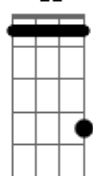

© ukulele-chords.com

Db