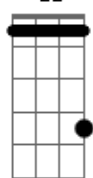

© ukulele-chords.com

Db