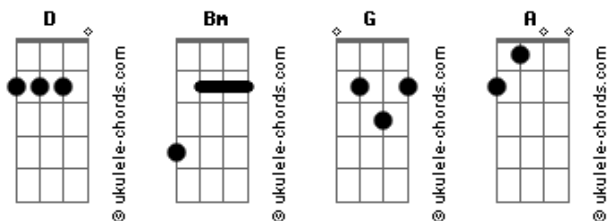

# Pastoral da Juventude - É Jesus

Tom: D  
Intro: Bm G D A

(refrão)

Bm G D A  
É jesus, é jesus, que morreu por nós na cruz  
Bm G  
é jesus, é jesus, é jesus, é jesus  
D A  
que nos guia com sua luz

(Riff- 2x)  
(4X) (2x)

## Acordes

Cade aquele cara que vivia na balada  
D A  
Não queria ir pra igreja e não buscava a salvação (bis)  
Bm  
Um dia eu falei pra ele:  
G  
-Vamos la pra pj!!  
D A  
Você vai sentir a diferença em ser cristão (bis)  
Bm G D  
A vida mudou pra você, que escolheu, resolveu  
A  
Seguir o caminho de cristo meu irmão  
(refrão)