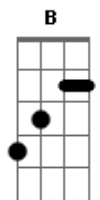

© ukulele-chords.com