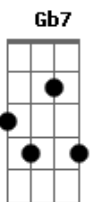

© ukulele-chords.com