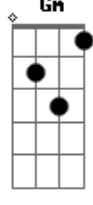

© ukulele-chords.com