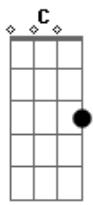

© ukulele-chords.com