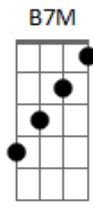

© ukulele-chords.com