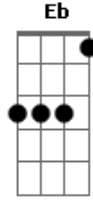

© ukulele-chords.com