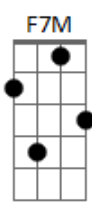

© ukulele-chords.com