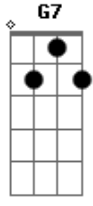

© ukulele-chords.com