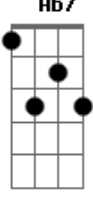

© ukulele-chords.com