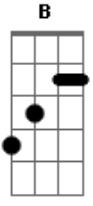

© ukulele-chords.com