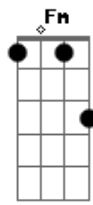

© ukulele-chords.com