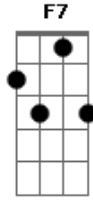

© ukulele-chords.com