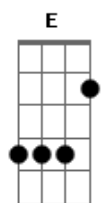

Pastor Jayme de Amorim - Ele É Seu Amigo

tom:

A
A
A única saída é ir a Deus em oração
Gbm Bm
Você caiu em laço de iniquidade
D E
Os seus dias você passa em aflição
Bm E A
Ficou preso pelo espírito da vaidade
A
Não deixe pra depois, tem que ser agora
Em D
Vamos meu irmão, o que você está esperando?
A
Cristo tem poder pra sua libertação realizar
Gbm Bm E

Nada mais pode te subjugar, você é mais que vencedor!

A
Ele é seu amigo
E
Amigo verdadeiro
D
Fiel companheiro
A
Só com ele você vencerá
A
Não importa a luta
E
Pela qual você está passando
Bm
Vai orando e determinando
D A
Que a vitória Jesus lhe dará

Acordes

© ukulele-chords.com