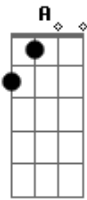

Pastor Jayme de Amorim - Ele É Seu Amigo

tom:

A
A única saída é ir a Deus em oração
Gbm Bm
Você caiu em laço de iniquidade
D E
Os seus dias você passa em aflição
Bm E A
Ficou preso pelo espírito da vaidade
A
Não deixe pra depois, tem que ser agora
Em D
Vamos meu irmão, o que você está esperando?
A
Cristo tem poder pra sua libertação realizar
Gbm Bm E

Nada mais pode te subjugar, você é mais que vencedor!

A
Ele é seu amigo
E
Amigo verdadeiro
D
Fiel companheiro
A
Só com ele você vencerá
A
Não importa a luta
E
Pela qual você está passando
Bm
Vai orando e determinando
D A
Que a vitória Jesus lhe dará

Acordes

© ukulele-chords.com

© ukulele-chords.com

© ukulele-chords.com

© ukulele-chords.com

© ukulele-chords.com

© ukulele-chords.com