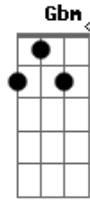

© ukulele-chords.com