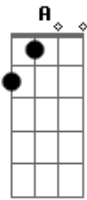

Pastor Jayme de Amorim - Ele É Seu Amigo

tom:

A
A única saída é ir a Deus em oração
Você caiu em laço de iniquidade
Os seus dias você passa em aflição
Ficou preso pelo espírito da vaidade
Não deixe pra depois, tem que ser agora
Vamos meu irmão, o que você está esperando?
Cristo tem poder pra sua libertação realizar

Nada mais pode te subjugar, você é mais que vencedor!

A
Ele é seu amigo
E
Amigo verdadeiro
D
Fiel companheiro
A
Só com ele você vencerá
A
Não importa a luta
E
Pela qual você está passando
Bm
Vai orando e determinando
D
Que a vitória Jesus lhe dará

Acordes

© ukulele-chords.com

© ukulele-chords.com

© ukulele-chords.com

© ukulele-chords.com

© ukulele-chords.com

© ukulele-chords.com