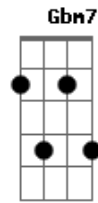

© ukulele-chords.com