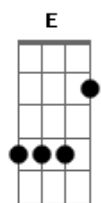

Pastor Betinho Ventura - Reta Final

Tom: E

E B E B A
Já caminhei, muito andei, já fui tão longe
E B E B A
Provas eu passei, lutas enfrentei, venci gigantes

Dbm Abm Gbm E
Cheguei até aqui nas força de tuas mãos

Dbm Abm Gbm E
Ouvi a tua voz e fui na tua direção

A B
Eu Decidi só confiar

Dbm Abm Gbm E
Não é mais uma luta que vai conseguir

Dbm Abm Gbm E
apagar toda historia que Jesus já fez em mim
A B

Eu Decidi continuar

E B A
Eu não vou desistir nessa reta final

Abm Dbm
Eu vou lutar contra o mal

A B
Que tenta me impedir, quem tenta me impedir

E B A
Bem sei que esta luta e mais forte que eu

Abm Dbm
Mas eu dependo de Deus

A B
Nele confiarei, confiarei

Gbm E B
Eu não vou desistir

Acordes

© ukulele-chords.com