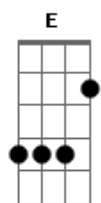

Pastor Betinho Ventura - Reta Final

Tom: E

E B E B A
Já caminhei, muito andei, já fui tão longe
E B E B A
Provas eu passei, lutas enfrentei, venci gigantes

Dbm Abm Gbm E
Cheguei até aqui nas força de tuas mãos

Dbm Abm Gbm E
Ouvi a tua voz e fui na tua direção

A B
Eu Decidi só confiar

Dbm Abm Gbm E
Não é mais uma luta que vai conseguir

Dbm Abm Gbm E
apagar toda historia que Jesus já fez em mim

A B

Eu Decidi continuar

E B A
Eu não vou desistir nessa reta final

Abm Dbm
Eu vou lutar contra o mal

A B
Que tenta me impedir, quem tenta me impedir

E B A
Bem sei que esta luta e mais forte que eu

Abm Dbm
Mas eu dependo de Deus

A B
Nele confiarei, confiarei

Gbm E B
Eu não vou desistir

Acordes

© ukulele-chords.com