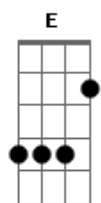

# Pastor Betinho Ventura - Reta Final

Tom: E

**E** **B** **E** **B** **A**  
 Já caminhei, muito andei, já fui tão longe  
**E** **B** **E** **B** **A**  
 Provas eu passei, lutas enfrentei, venci gigantes

**Dbm** **Abm** **Gbm** **E**  
 Cheguei até aqui nas força de tuas mãos

**Dbm** **Abm** **Gbm** **E**  
 Ouvi a tua voz e fui na tua direção

**A** **B**  
 Eu Decidi só confiar

**Dbm** **Abm** **Gbm** **E**  
 Não é mais uma luta que vai conseguir

**Dbm** **Abm** **Gbm** **E**  
 apagar toda historia que Jesus já fez em mim

**A** **B**

Eu Decidi continuar

**E** **B** **A**  
 Eu não vou desistir nessa reta final

**Abm** **Dbm**  
 Eu vou lutar contra o mal

**A** **B**  
 Que tenta me impedir, quem tenta me impedir

**E** **B** **A**  
 Bem sei que esta luta e mais forte que eu

**Abm** **Dbm**  
 Mas eu dependo de Deus

**A** **B**  
 Nele confiarei, confiarei