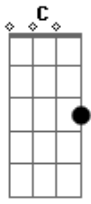

© ukulele-chords.com