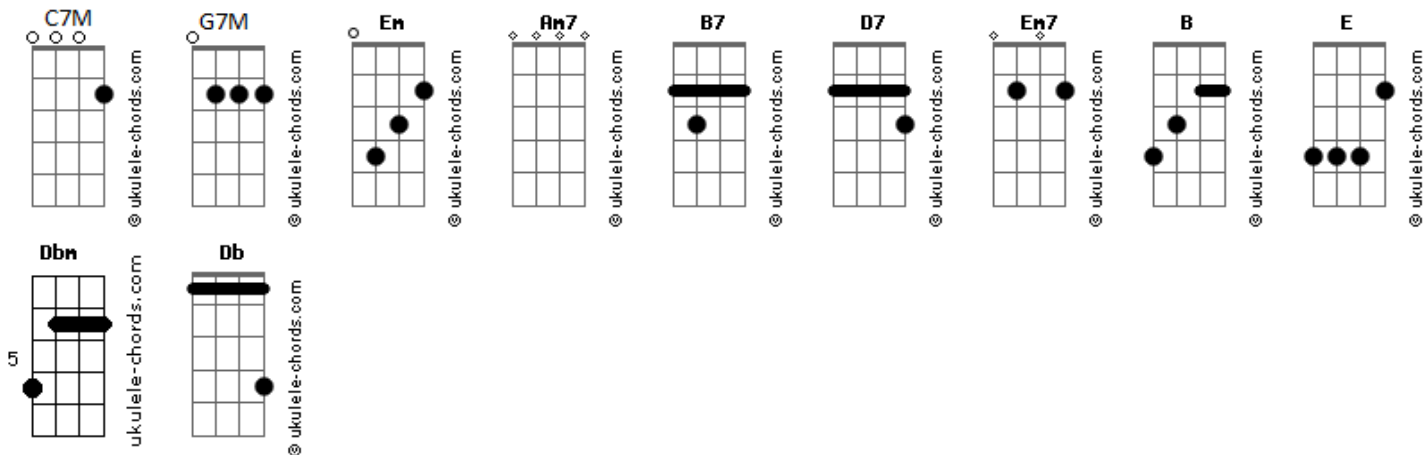

Pastor Alex do Cavaco - Cristo Não Desiste de Amar-me

tom:

Intro: Em Am7 B7 C7M B7 Em

Uh Uh Uh

Em Não desistes de me amar B7
Em C7M B7 Am7
Me amas mesmo quando me sinto fraco

B7 Com todas as minhas falhas
Em C7M B7
És meu apoio em todo o meu cansaço

Am7 Que amor é este?

D7 Quanto mais te sinto, vejo as tuas mãos G7M
Em7 Am7 B7
Olho para a tua cruz, recordo o que por mim fizeste
C7M B7 Em7 B E

Por tudo que és, sempre te louvareeeeeei
Am7 B7 Em
Nas horas de sombras e nas lutas és a minha Luz
Am7 B7 Em
No deserto arido és a fonte que me conduz

Acordes

Solo Am7 B7 Em
E Am7 B7 Em7 C7M
Nas horas de sombras e nas lutas és a minha Luuuuuz
Am7 B7 Em
No deserto arido és a fonte que me conduz

[Solo] Em Dbm Am7 B7 Em

Am7 D7 Gmj7
Uh Uh Uh Uh Uh UUUh Uh Uh Uh Uh Uh Uh Uh
Db Am7 B7
Uh Uh Uh Uh Uh Uh Uh Uh Uh Uh Uh Uh Uh
Em
Uh Uh Uh Uh

Am7 D7 G7M C7M
Mesmo quando tropeço, tua graça me alcança
Am7 B7 Em
Em teus braços seguros, encontro esperança sem mudança
Am7 D7 G7M C7M
Teu amor é meu abrigo, em ti encontro minha confiança
Am7 B7
Uh uh uh Uh Uh Uh Uh Uh Uh
Em7
Em ti encontro minha confiança