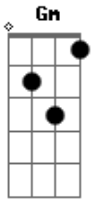

Pássaro Vivo - Vendaval

tom:

Intro: Gm Cm Gm

Gm Cm Gm
Quem vai sobreviver a este vendaval?

F
Vai um pedaço de mim

Gm
Será esse um novo fim?

Cm D7
Onde o amor se desfaz em águas ruins

Eb F
Se hoje estou em desalento

Gm
É que a boca insiste em lhe encontrar
Eb F

Feito faca corta por dentro

Gm
Sem dotô nenhum pra estancar

Eb D7
Pois viver é morrer a todo momento

Eb D7
É se perder e viver pra se reencontrar

Cm
Deixa cortar o peito

D7 Gm
Deixa a alma sangrar

Cm D7 Gm
Morre primeiro quem não se entregar

Cm D7 Gm
Já que de qualquer jeito aqui não é meu lugar

Cm D7 Gm
Aí por favor, amor, vai doer demais

Acordes

© ukulele-chords.com

© ukulele-chords.com