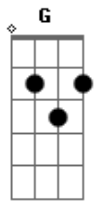

© ukulele-chords.com