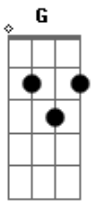

© ukulele-chords.com