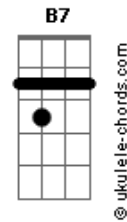

Pascu y Rodri - Pizza Con Piña

tom:

Em

G G G C

[Chords]

G Bm C
 No puedo estar a tu lado
 Am C D
 Nos dicen que no es algo natural
 G B7 Em
 "No juntes dulce y salado"
 Am C D
 No logro entender por qué esta mal
 G Bm C C
 No puedo darte ni un beso
 Am D
 Nos pegan y nos miran al pasar
 G B7 Em
 Te veo y se me derrite el queso (Queso)
 Am D
 No puedo vivir si tu no estás
 (Tu no estás)

[Pre-chorus]

G Bm
 Quiero sentirte tu grasa en mi piel
 C G

Acordes

También quiero hornearme contigo encima
 G B7 Em
 Quiero endulzarte tu olor tropical
 Em A
 ¡Y poder trozearme! ¡Y el resto da igual!
 G D
 Salir a la calle y gritar