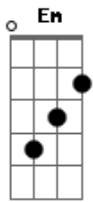

Pascu y Rodri - Pizza Con Piña

tom:

Em

G G G C

[Chords]

G Bm C
No puedo estar a tu lado
Am C D
Nos dicen que no es algo natural
G B7 Em
"No juntes dulce y salado"
Am C D
No logro entender por qué esta mal
G Bm C C
No puedo darte ni un beso
Am D
Nos pegan y nos miran al pasar
G B7 Em
Te veo y se me derrite el queso (Queso)
Am D
No puedo vivir si tu no estás
(Tu no estás)

[Pre-chorus]

G Bm
Quiero sentirte tu grasa en mi piel
C G

Acordes

© ukulele-chords.com

© ukulele-chords.com

© ukulele-chords.com

© ukulele-chords.com

© ukulele-chords.com