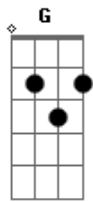

Pascu y Rodri - Pizza Con Piña

tom:

Em

G G G C

[Chords]

G Bm C
No puedo estar a tu lado
Am C D
Nos dicen que no es algo natural
G B7 Em
"No juntes dulce y salado"
Am C D
No logro entender por qué esta mal
G Bm C C
No puedo darte ni un beso
Am D
Nos pegan y nos miran al pasar
G B7 Em
Te veo y se me derrite el queso (Queso)
Am D
No puedo vivir si tu no estás
(Tu no estás)

[Pre-chorus]

G Bm
Quiero sentirte tu grasa en mi piel
C G

Acordes

© ukulele-chords.com

© ukulele-chords.com

© ukulele-chords.com

© ukulele-chords.com

© ukulele-chords.com