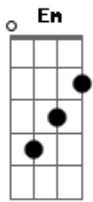

Pascu y Rodri - Pizza Con Piña

tom:

Em

G G G C

[Chords]

G Bm C
No puedo estar a tu lado
Am C D
Nos dicen que no es algo natural
G B7 Em
"No juntes dulce y salado"
Am C D
No logro entender por qué esta mal
G Bm C C
No puedo darte ni un beso
Am D
Nos pegan y nos miran al pasar
G B7 Em
Te veo y se me derrite el queso (Queso)
Am D
No puedo vivir si tu no estás
(Tu no estás)

[Pre-chorus]

G Bm
Quiero sentirte tu grasa en mi piel
C G

También quiero hornearme contigo encima
G B7 Em
Quiero endulzarte tu olor tropical
Em A
¡Y poder trozearme! ¡Y el resto da igual!
G D
Salir a la calle y gritar

[Chorus]

G G
¡Somos pizza! ¡Con piña!
C D
¡Que unión tan colosal!
G B7
¡Somos pizza! ¡Con piña!
Em Cm
Tenéis que aceptar
G
Que es algo muy normal
G
Y antes de criticar
C Cm
Nos tienes que probar
A
Pizza con... Piña
C
Piña con... Pizza
G Cm G
Mmmmmmmmm

Acordes

© ukulele-chords.com