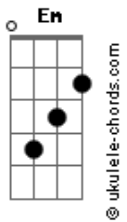

Pascu y Rodri - Pizza Con Piña

tom:

Em

G G G C

[Chords]

G Bm C
 No puedo estar a tu lado
 Am C D
 Nos dicen que no es algo natural
 G B7 Em
 "No juntes dulce y salado"
 Am C D
 No logro entender por qué esta mal
 G Bm C C
 No puedo darte ni un beso
 Am D
 Nos pegan y nos miran al pasar
 G B7 Em
 Te veo y se me derrite el queso (Queso)
 Am D
 No puedo vivir si tu no estás
 (Tu no estás)

[Pre-chorus]

G Bm
 Quiero sentirte tu grasa en mi piel
 C G

Acordes

También quiero hornearme contigo encima
 G B7 Em
 Quiero endulzarte tu olor tropical
 Em A
 ¡Y poder trozearme! ¡Y el resto da igual!
 G D
 Salir a la calle y gritar