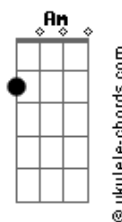

Paschoal e Capella - Mineira Cheirosa

tom:

Intro: C F C G
C F Dm C
C F Dm C

C G
Foi capricho do destino
C
Que meu coração endoideceu
F Am
Quando os meus olhos te viu
G C
Mineirinha linda com esse cheiro seu

C F
Seu jeito me deixa louco
C
Não troco você por ninguém
G
Apesar de estarmos longe
Em C
Eu sinto seu cheiro de longe também

C F
Mineirinha
C
Esse seu cheiro me mata
G
Qualquer dia eu perco o juízo
F C
Deixo os compromissos, vou te visitar

C F
Mineirinha
C
Seu perfume me faz bem
G
Me espere mineira cheirosa
Em C
Amanhã bem cedo no primeiro trem

Acordes

(F C G Dm)
(C Am F C)
(F Dm C)

C G
Sou um paulistano nato
Em
E apaixonado por você, mineira
F Em
Vivo na cidade grande
G Em
Mas meu coração tá pra lá da fronteira

F
Vivo preso em você
C
Todo dia, toda hora
G
Esse seu cheiro, mineira
Em C
Leva o paulistano pra Minas agora

C F
Mineirinha
C
Esse seu cheiro me mata
G
Qualquer dia eu perco o juízo
F C
Deixo os compromissos, vou te visitar

C F
Mineirinha
C
Dona do meu coração
G
Me espere mineira cheirosa
C F C
Vou ainda hoje no primeiro avião