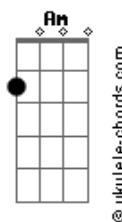

Paschoal e Capella - Mineira Cheirosa

tom:

Intro: C F C G
C F Dm C
C F Dm C

C G
Foi capricho do destino
C
Que meu coração endoideceu
F Am
Quando os meus olhos te viu
G C
Mineirinha linda com esse cheiro seu

C F
Seu jeito me deixa louco
C
Não troco você por ninguém
G
Apesar de estarmos longe
Em C
Eu sinto seu cheiro de longe também

C F
Mineirinha
C
Esse seu cheiro me mata
G
Qualquer dia eu perco o juízo
F C
Deixo os compromissos, vou te visitar

C F
Mineirinha
C
Seu perfume me faz bem
G
Me espere mineira cheirosa
Em C
Amanhã bem cedo no primeiro trem

Acordes

(F C G Dm)
(C Am F C)
(F Dm C)

C G
Sou um paulistano nato
Em
E apaixonado por você, mineira
F Em
Vivo na cidade grande
G Em
Mas meu coração tá pra lá da fronteira
F
Vivo preso em você
C
Todo dia, toda hora
G
Esse seu cheiro, mineira
Em C
Leva o paulistano pra Minas agora
C F
Mineirinha
C
Esse seu cheiro me mata
G
Qualquer dia eu perco o juízo
F C
Deixo os compromissos, vou te visitar
C F
Mineirinha
C
Dona do meu coração
G
Me espere mineira cheirosa
C F C
Vou ainda hoje no primeiro avião