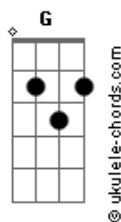

Paschoal e Capella - Mineira Cheirosa

tom:

Intro: C F C G
C F Dm C
C F Dm C

C G
Foi capricho do destino
C
Que meu coração endoideceu
F Am
Quando os meus olhos te viu
G C
Mineirinha linda com esse cheiro seu

C F
Seu jeito me deixa louco
C
Não troco você por ninguém
G
Apesar de estarmos longe
Em C
Eu sinto seu cheiro de longe também

C F
Mineirinha
C
Esse seu cheiro me mata
G
Qualquer dia eu perco o juízo
F C
Deixo os compromissos, vou te visitar

C F
Mineirinha
C
Seu perfume me faz bem
G
Me espere mineira cheirosa
Em C
Amanhã bem cedo no primeiro trem

Acordes

(F C G Dm)
(C Am F C)
(F Dm C)

C G
Sou um paulistano nato
Em
E apaixonado por você, mineira
F Em
Vivo na cidade grande
G Em
Mas meu coração tá pra lá da fronteira

F
Vivo preso em você
C
Todo dia, toda hora
G
Esse seu cheiro, mineira
Em C
Leva o paulistano pra Minas agora

C F
Mineirinha
C
Esse seu cheiro me mata
G
Qualquer dia eu perco o juízo
F C
Deixo os compromissos, vou te visitar

C F
Mineirinha
C
Dona do meu coração
G
Me espere mineira cheirosa
C F C
Vou ainda hoje no primeiro avião