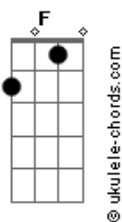

Paschoal e Capella - Mineira Cheirosa

tom:

Intro: C F C G
C F Dm C
C F Dm C

C G
Foi capricho do destino
C
Que meu coração endoideceu
F Am
Quando os meus olhos te viu
G C
Mineirinha linda com esse cheiro seu

C F
Seu jeito me deixa louco
C
Não troco você por ninguém
G
Apesar de estarmos longe
Em C
Eu sinto seu cheiro de longe também

C F
Mineirinha
C
Esse seu cheiro me mata
G
Qualquer dia eu perco o juízo
F C
Deixo os compromissos, vou te visitar

C F
Mineirinha
C
Seu perfume me faz bem
G
Me espere mineira cheirosa
Em C
Amanhã bem cedo no primeiro trem

Acordes

(F C G Dm)
(C Am F C)
(F Dm C)

C G
Sou um paulistano nato
Em
E apaixonado por você, mineira
F Em
Vivo na cidade grande
G Em
Mas meu coração tá pra lá da fronteira
F
Vivo preso em você
C
Todo dia, toda hora
G
Esse seu cheiro, mineira
Em C
Leva o paulistano pra Minas agora
C F
Mineirinha
C
Esse seu cheiro me mata
G
Qualquer dia eu perco o juízo
F C
Deixo os compromissos, vou te visitar
C F
Mineirinha
C
Dona do meu coração
G
Me espere mineira cheirosa
C F C
Vou ainda hoje no primeiro avião