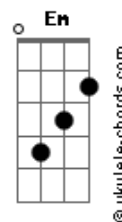

Paschoal e Capella - Mineira Cheirosa

tom:

Intro: C F C G
C F Dm C
C F Dm C

C G
Foi capricho do destino
C
Que meu coração endoideceu
F Am
Quando os meus olhos te viu
G C
Mineirinha linda com esse cheiro seu

C F
Seu jeito me deixa louco
C
Não troco você por ninguém
G
Apesar de estarmos longe
Em C
Eu sinto seu cheiro de longe também

C F
Mineirinha
C
Esse seu cheiro me mata
G
Qualquer dia eu perco o juízo
F C
Deixo os compromissos, vou te visitar

C F
Mineirinha
C
Seu perfume me faz bem
G
Me espere mineira cheirosa
Em C
Amanhã bem cedo no primeiro trem

Acordes

(F C G Dm)
(C Am F C)
(F Dm C)

C G
Sou um paulistano nato
Em
E apaixonado por você, mineira
F Em
Vivo na cidade grande
G Em
Mas meu coração tá pra lá da fronteira

F
Vivo preso em você
C
Todo dia, toda hora
G
Esse seu cheiro, mineira
Em C
Leva o paulistano pra Minas agora

C F
Mineirinha
C
Esse seu cheiro me mata
G
Qualquer dia eu perco o juízo
F C
Deixo os compromissos, vou te visitar

C F
Mineirinha
C
Dona do meu coração
G
Me espere mineira cheirosa
C F C
Vou ainda hoje no primeiro avião