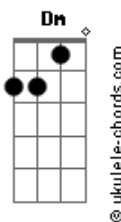

Paschoal e Capella - Mineira Cheirosa

tom:

Intro: C F C G
C F Dm C
C F Dm C

C G
Foi capricho do destino
C
Que meu coração endoideceu
F Am
Quando os meus olhos te viu
G C
Mineirinha linda com esse cheiro seu

C F
Seu jeito me deixa louco
C
Não troco você por ninguém
G
Apesar de estarmos longe
Em C
Eu sinto seu cheiro de longe também

C F
Mineirinha
C
Esse seu cheiro me mata
G
Qualquer dia eu perco o juízo
F C
Deixo os compromissos, vou te visitar

C F
Mineirinha
C
Seu perfume me faz bem
G
Me espere mineira cheirosa
Em C
Amanhã bem cedo no primeiro trem

Acordes

(F C G Dm)
(C Am F C)
(F Dm C)

C G
Sou um paulistano nato
Em
E apaixonado por você, mineira
F Em
Vivo na cidade grande
G Em
Mas meu coração tá pra lá da fronteira
F
Vivo preso em você
C
Todo dia, toda hora
G
Esse seu cheiro, mineira
Em C
Leva o paulistano pra Minas agora
C F
Mineirinha
C
Esse seu cheiro me mata
G
Qualquer dia eu perco o juízo
F C
Deixo os compromissos, vou te visitar
C F
Mineirinha
C
Dona do meu coração
G
Me espere mineira cheirosa
C F C
Vou ainda hoje no primeiro avião