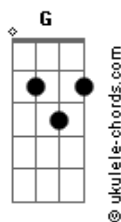

Paschoal e Capella - Mineira Cheirosa

tom:

Intro: C F C G
C F Dm C
C F Dm C

C G
Foi capricho do destino
C
Que meu coração endoideceu
F Am
Quando os meus olhos te viu
G C
Mineirinha linda com esse cheiro seu

C F
Seu jeito me deixa louco
C
Não troco você por ninguém
G
Apesar de estarmos longe
Em C
Eu sinto seu cheiro de longe também

C F
Mineirinha
C
Esse seu cheiro me mata
G
Qualquer dia eu perco o juízo
F C
Deixo os compromissos, vou te visitar

C F
Mineirinha
C
Seu perfume me faz bem
G
Me espere mineira cheirosa
Em C
Amanhã bem cedo no primeiro trem

Acordes

(F C G Dm)
(C Am F C)
(F Dm C)

C G
Sou um paulistano nato
Em
E apaixonado por você, mineira
F Em
Vivo na cidade grande
G Em
Mas meu coração tá pra lá da fronteira
F
Vivo preso em você
C
Todo dia, toda hora
G
Esse seu cheiro, mineira
Em C
Leva o paulistano pra Minas agora
C F
Mineirinha
C
Esse seu cheiro me mata
G
Qualquer dia eu perco o juízo
F C
Deixo os compromissos, vou te visitar
C F
Mineirinha
C
Dona do meu coração
G
Me espere mineira cheirosa
C F C
Vou ainda hoje no primeiro avião