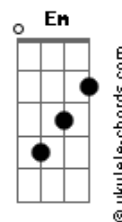

Paschoal e Capella - Mineira Cheirosa

tom:

Intro: C F C G
C F Dm C
C F Dm C

C G
Foi capricho do destino
C
Que meu coração endoideceu
F Am
Quando os meus olhos te viu
G C
Mineirinha linda com esse cheiro seu

C F
Seu jeito me deixa louco
C
Não troco você por ninguém
G
Apesar de estarmos longe
Em C
Eu sinto seu cheiro de longe também

C F
Mineirinha
C
Esse seu cheiro me mata
G
Qualquer dia eu perco o juízo
F C
Deixo os compromissos, vou te visitar

C F
Mineirinha
C
Seu perfume me faz bem
G
Me espere mineira cheirosa
Em C
Amanhã bem cedo no primeiro trem

Acordes

(F C G Dm)
(C Am F C)
(F Dm C)

C G
Sou um paulistano nato
Em
E apaixonado por você, mineira
F Em
Vivo na cidade grande
G Em
Mas meu coração tá pra lá da fronteira
F
Vivo preso em você
C
Todo dia, toda hora
G
Esse seu cheiro, mineira
Em C
Leva o paulistano pra Minas agora
C F
Mineirinha
C
Esse seu cheiro me mata
G
Qualquer dia eu perco o juízo
F C
Deixo os compromissos, vou te visitar
C F
Mineirinha
C
Dona do meu coração
G
Me espere mineira cheirosa
C F C
Vou ainda hoje no primeiro avião