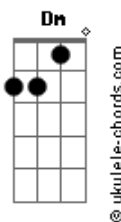

Paschoal e Capella - Mineira Cheirosa

tom:

Intro: C F C G
C F Dm C
C F Dm C

C G
Foi capricho do destino
C
Que meu coração endoideceu
F Am
Quando os meus olhos te viu
G C
Mineirinha linda com esse cheiro seu

C F
Seu jeito me deixa louco
C
Não troco você por ninguém
G
Apesar de estarmos longe
Em C
Eu sinto seu cheiro de longe também

C F
Mineirinha
C
Esse seu cheiro me mata
G
Qualquer dia eu perco o juízo
F C
Deixo os compromissos, vou te visitar

C F
Mineirinha
C
Seu perfume me faz bem
G
Me espere mineira cheirosa
Em C
Amanhã bem cedo no primeiro trem

Acordes

(F C G Dm)
(C Am F C)
(F Dm C)

C G
Sou um paulistano nato
Em
E apaixonado por você, mineira
F Em
Vivo na cidade grande
G Em
Mas meu coração tá pra lá da fronteira

F
Vivo preso em você
C
Todo dia, toda hora
G
Esse seu cheiro, mineira
Em C
Leva o paulistano pra Minas agora

C F
Mineirinha
C
Esse seu cheiro me mata
G
Qualquer dia eu perco o juízo
F C
Deixo os compromissos, vou te visitar

C F
Mineirinha
C
Dona do meu coração
G
Me espere mineira cheirosa
C F C
Vou ainda hoje no primeiro avião