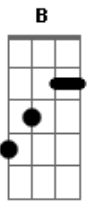

Pasado Verde - El Plan

tom:
B

Intro: B

Era perfecto, era nuestro plan
Solo tenía que descarrilar
Pero el oeste me encandiló
Y cuando venías el tren escapó

(B E Abm E)
(B E Abm E)

B Era perfecto, era nuestro plan
Solo tenía que descarrilar
Pero el oeste me encandiló
Y cuando venías el tren escapó

(B E Abm E)

[Refrão]

E Gb
Voy a suponer, la sed te hizo bien
Dbm7 Gb
Creo que es mejor, otro verano
E Gb
El césped está alto, te alcanzo descalzo
Dbm7 Gb
No quiero perder, nuestro último mes

E Gb
Voy a suponer, la sed te hizo bien
Dbm7 Gb
Creo que es mejor, otro verano
E Gb
El césped está alto, te alcanzo descalzo
Dbm7 Gb

Acordes

© ukulele-chords.com