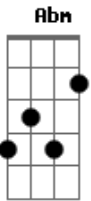

© ukulele-chords.com