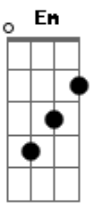

© ukulele-chords.com