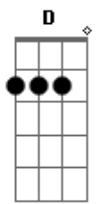

Parsha Club - Kachipai

Tom: D

Intro: D A Bm D Gb Bm A

E Bm G A Bm
Eiia eiya tu ry? nu utautu kaji ya matumu k?chipai
E A Bm E A

Bm
Gururi nu tuke ya migutu na nagami natsu t?da tiru t?da
k?chipai

D A Bm G A Bm
Sassa sassa maiashibana sassa sassa yubanaure

E A Bm G A Bm
Sassa sassa maiashibana sassa sassa yubanaure

A D Bm G D Gb Em
Natsu t?da ni tiru t?da ni kaji ya matumu k?chipai

A Bm B
Auau tu sura auau tu umi kunu yu nu sakai yu gan tatira
D A Bm G A Bm

Sassa sassa maiashibana sassa sassa yubanaure
E A Bm G A Bm
Sassa sassa maiashibana sassa sassa yubanaure

(D A Bm D Gb Bm A)

D Bm G D Bm
Hwiruma nu chichin tin ni akagari kaji ya matumu k?chipai
Em D Bm G D Bm
Yuzura muribushi ichuni nu churasa amata nu kirari ya ting?ra

D A Bm G A Bm
Sassa sassa maiashibana sassa sassa yubanaure
E A Bm G A Bm
Sassa sassa maiashibana sassa sassa yubanaure

[Final] D A Bm D Gb Bm A

Acordes

© ukulele-chords.com