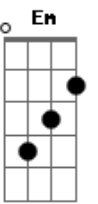

© ukulele-chords.com