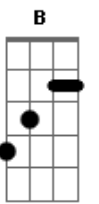

© ukulele-chords.com