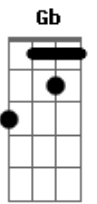

Parsha Club - Kachipai

Tom: D

Intro: D A Bm D Gb Bm A

E Bm G A Bm
Eiia eiya tu ry? nu utautu kaji ya matumu k?chipai
E A Bm E A

Bm
Gururi nu tuke ya migutu na nagami natsu t?da tiru t?da
k?chipai

D A Bm G A Bm
Sassa sassa maiashibana sassa sassa yubanaure

D A Bm G A Bm
Sassa sassa maiashibana sassa sassa yubanaure
E A Bm G A Bm
Sassa sassa maiashibana sassa sassa yubanaure

[Final] D A Bm D Gb Bm A

Acordes

© ukulele-chords.com

© ukulele-chords.com

© ukulele-chords.com