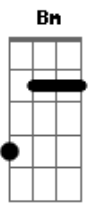

Parsha Club - Kachipai

Tom: D

Intro: D A Bm D Gb Bm A

E Bm G A Bm
Eiia eiya tu ry? nu utautu kaji ya matumu k?chipai
E A Bm E A

Bm
Gururi nu tuke ya migutu na nagami natsu t?da tiru t?da
k?chipai

D A Bm G A Bm
Sassa sassa maiashibana sassa sassa yubanaure

D A Bm G A Bm
Sassa sassa maiashibana sassa sassa yubanaure
E A Bm G A Bm
Sassa sassa maiashibana sassa sassa yubanaure

[Final] D A Bm D Gb Bm A

Acordes

© ukulele-chords.com

© ukulele-chords.com

© ukulele-chords.com