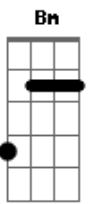

Parsha Club - Kachipai

Tom: D

Intro: D A Bm D Gb Bm A

E Bm G A Bm
Eiia eiya tu ry? nu utautu kaji ya matumu k?chipai
E A Bm E A

Bm
Gururi nu tuke ya migutu na nagami natsu t?da tiru t?da
k?chipai

D A Bm G A Bm
Sassa sassa maiashibana sassa sassa yubanaure

D A Bm G A Bm
Sassa sassa maiashibana sassa sassa yubanaure
E A Bm G A Bm
Sassa sassa maiashibana sassa sassa yubanaure

[Final] D A Bm D Gb Bm A

Acordes

© ukulele-chords.com

© ukulele-chords.com

© ukulele-chords.com