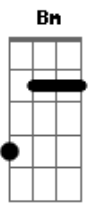

Parsha Club - Kachipai

Tom: D

Intro: D A Bm D Gb Bm A

E Bm G A Bm
Eiya eiya tu ry? nu utautu kaji ya matumu k?chipai
E A Bm E A

Bm
Gururi nu tuke ya migutu na nagami natsu t?da tiru t?da
k?chipai

D A Bm G A Bm
Sassa sassa maiashibana sassa sassa yubanaure

D A Bm G A Bm
Sassa sassa maiashibana sassa sassa yubanaure
E A Bm G A Bm
Sassa sassa maiashibana sassa sassa yubanaure

[Final] D A Bm D Gb Bm A

Acordes

© ukulele-chords.com

© ukulele-chords.com

© ukulele-chords.com