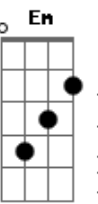

© ukulele-chords.com