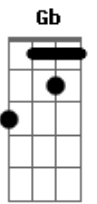

Parsha Club - Kachipai

Tom: D

Intro: D A Bm D Gb Bm A

E Bm G A Bm
Eiya eiya tu ry? nu utautu kaji ya matumu k?chipai
E A Bm E A

Bm
Gururi nu tuke ya migutu na nagami natsu t?da tiru t?da
k?chipai

D A Bm G A Bm
Sassa sassa maiashibana sassa sassa yubanaure

D A Bm G A Bm
Sassa sassa maiashibana sassa sassa yubanaure
E A Bm G A Bm
Sassa sassa maiashibana sassa sassa yubanaure

[Final] D A Bm D Gb Bm A

Acordes

© ukulele-chords.com

© ukulele-chords.com

© ukulele-chords.com