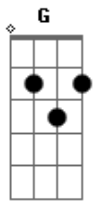

Violeta Parra - Paloma Ausente

Tom: C
Intro: Em Dm C G A Em D F Em Dm C

C
Cinco noches que lloro por los caminos,
F G
cinco cartas escritas se llevó el viento,
F G
cinco pañuelos negros son los testigos,
D C D B
de los cinco dolores que llevo adentro.
G F Em G Am F Am G F C
Paloma ausen...te, blanca palo...ma,ro..sa naciente.

C
Paso lunas enteras mirando el cielo,
F G
Con un solo deseo en el pensamiento,
F G
Que no descienda herida mi palomita,
D C D B
La que viene fundida los elementos.
G F Em G Am F Am G F C
Paloma ausen...te, blanca palo...ma,ro..sa naciente.

C
Dicen un papel escrito con tinta verde,
F G
Que teniendo paciencia todo se alcanza,

F G
una que bien la tuvo salió bailando,
D C D B
De su jardín, al Arco de las Alianzas.
G F Em G Am F Am G F C
Paloma ausen...te, blanca palo...ma,ro..sa naciente.

C
Una jaula del aire viene bajando,
F G
Con todos sus barrotes de calaminas,
F G
Todos los pajarillos vienen trinando,
D C D B
Sin embargo, distingo a mi golondrina.
G F Em G Am F Am G F C
Paloma ausen...te, blanca palo...ma,ro..sa naciente.

C
Voy a ponerle un traje de mariposa,
F G
Mañana cuando llegue mi palomita,
F G
En los dedos banderas de tres colores,
D C D B
Y en la betania humilde de canderilla.
G F Em G Am F Am G F C
Paloma ausen...te, blanca palo...ma,ro..sa naciente.

Acordes

© ukulele-chords.com