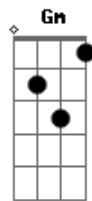

© ukulele-chords.com