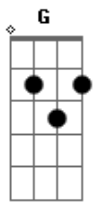

Paróquia São Pedro de Arroio Grande - Hino do Centenário da Paróquia

Tom: G
Intro: E A B7 E

[Primeira Parte]

E A B7 E
Mais de cem anos de história - celebra Arroio Grande!
B7 E
Mais de cem anos de glória, fruto da fé que se expande

[Refrão]

E7 A B7 E
Pedro, São Pedro de Cristo, nosso santo padroeiro
Dbm Gbm B7 E
Rogai e olhai por nós, e pelo mundo inteiro

[Segunda Parte]

E A B7 E
Paróquia Centenária - exulta de alegria!
B7 E
Na proteção de São Pedro, caminha noite e dia

[Refrão]

E7 A B7 E
Pedro, São Pedro de Cristo, nosso santo padroeiro
Dbm Gbm B7 E
Rogai e olhai por nós, e pelo mundo inteiro

[Terceira Parte]

E A B7 E
Muitos frutos e flores - a Deus, ofertaremos!
B7 E
Mais de cem anos vividos, e muito futuro teremos

[Refrão]

E7 A B7 E
Pedro, São Pedro de Cristo, nosso santo padroeiro
Dbm Gbm B7 E
Rogai e olhai por nós, e pelo mundo inteiro

[Quarta Parte]

E A B7 E
Muitas vidas se doaram - fazendo o bem para o mundo!
B7 E
Já na glória chegaram, frutos de solo fecundo

Acordes

© ukulele-chords.com