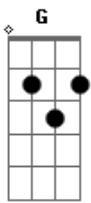

Paróquia São Pedro de Arroio Grande - Hino do Centenário da Paróquia

Tom: G
Intro: E A B7 E

[Primeira Parte]

E A B7 E
Mais de cem anos de história - celebra Arroio Grande!
B7 E
Mais de cem anos de glória, fruto da fé que se expande

[Refrão]

E7 A B7 E
Pedro, São Pedro de Cristo, nosso santo padroeiro
Dbm Gbm B7 E
Rogai e olhai por nós, e pelo mundo inteiro

[Segunda Parte]

E A B7 E
Paróquia Centenária - exulta de alegria!
B7 E
Na proteção de São Pedro, caminha noite e dia

[Refrão]

E7 A B7 E
Pedro, São Pedro de Cristo, nosso santo padroeiro
Dbm Gbm B7 E
Rogai e olhai por nós, e pelo mundo inteiro

[Terceira Parte]

E A B7 E
Muitos frutos e flores - a Deus, ofertaremos!
B7 E
Mais de cem anos vividos, e muito futuro teremos

[Refrão]

E7 A B7 E
Pedro, São Pedro de Cristo, nosso santo padroeiro
Dbm Gbm B7 E
Rogai e olhai por nós, e pelo mundo inteiro

[Quarta Parte]

E A B7 E
Muitas vidas se doaram - fazendo o bem para o mundo!
B7 E
Já na glória chegaram, frutos de solo fecundo

Acordes

© ukulele-chords.com