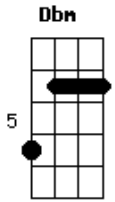

© ukulele-chords.com

ukulele-chords.com