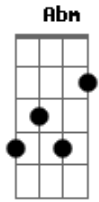

© ukulele-chords.com