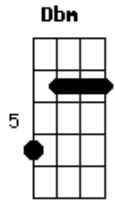

© ukulele-chords.com

© ukulele-chords.com