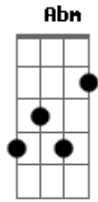

© ukulele-chords.com