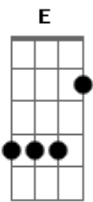

Paroquia Cristo Redentor - Hino Ao Preciosissimo Sangue de Cristo

Tom: A
Intro: 2x: E A

Dbm E B A
Nos ajoelhamos diante de Ti, ó Sangue Misericordioso/ do
Cristo,
D A B
Cuj a redenção nos traz a graça da salvação
D A B
Formado no seio virginal da Divina Mãe,
D A D B
Pela intervenção milagrosa do Todo Poderoso
E
Ele estabelece um novo testamento
A Dbm B
Que nos assegura/ a herança do céu.
D A B
Ele é a fonte de onde flui toda a virtude
D A
Dos sacramentos que chegam até nós
D A E B
Pra nos aliviar de nossas fraquezas
E B
Este Sangue é como um largo rio,
D A E B
Como um largo rio de águas vermelhas,
E B
Cujas ondas impetuosas derramando-se da cruz
Gbm A D A E A

Molham e fecundam a nossa terra

E A
O antigo pecado, então se apagou/ inteiramente
Dbm E B
E o velho fermento do mal foi destruído.
D A B
E que frutos maravilhosos, em suas margens mantêm.
D A E B
É este Sangue espalhado que traz o perdão aos culpados.
Refrão:
A B Dbm
É Ele que dá aos mártires a coragem,
A B Dbm Gbm B
É Ele que conserva nas virgens/ sem defeito
E B Dbm
A pureza de suas vidas!
A Gbm E B Dbm
Ardente, Ele comunica o fervor às almas dos justos;
C D E F G B
Generoso, Ele oferece a todos a santidade como recompensa.
E B
Este Sangue é como um largo rio,
D A E B
Como um largo rio de águas vermelhas,
E B
Cujas ondas impetuosas derramando-se da cruz
Gbm A D A E A
Molham e fecundam a nossa terra (2x)

Acordes

© ukulele-chords.com

© ukulele-chords.com

© ukulele-chords.com

© ukulele-chords.com

© ukulele-chords.com

© ukulele-chords.com

© ukulele-chords.com

© ukulele-chords.com

© ukulele-chords.com