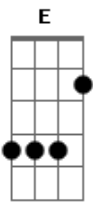

Paroquia Cristo Redentor - Hino Ao Preciosissimo Sangue de Cristo

Tom: A
Intro: 2x: E A

Dbm E B A
Nos ajoelhamos diante de Ti, ó Sangue Misericordioso/ do
Cristo,
D A B
Cuja a redenção nos traz a graça da salvação
D A B
Formado no seio virginal da Divina Mãe,
D A D B
Pela intervenção milagrosa do Todo Poderoso
E
Ele estabelece um novo testamento
A Dbm B
Que nos assegura/ a herança do céu.
D A B
Ele é a fonte de onde flui toda a virtude
D A
Dos sacramentos que chegam até nós
D A E B
Pra nos aliviar de nossas fraquezas
E B
Este Sangue é como um largo rio,
D A E B
Como um largo rio de águas vermelhas,
E B
Cujas ondas impetuosas derramando-se da cruz
Gbm A D A E A

Molham e fecundam a nossa terra

E A
O antigo pecado, então se apagou/ inteiramente
Dbm E B
E o velho fermento do mal foi destruído.
D A B
E que frutos maravilhosos, em suas margens mantêm.
D A E B
É este Sangue espalhado que traz o perdão aos culpados.
Refrão:
A B Dbm
É Ele que dá aos mártires a coragem,
A B Dbm Gbm B
É Ele que conserva nas virgens/ sem defeito
E B Dbm
A pureza de suas vidas!
A Gbm E B Dbm
Ardente, Ele comunica o fervor às almas dos justos;
C D E F G B
Generoso, Ele oferece a todos a santidade como recompensa.
E B
Este Sangue é como um largo rio,
D A E B
Como um largo rio de águas vermelhas,
E B
Cujas ondas impetuosas derramando-se da cruz
Gbm A D A E A
Molham e fecundam a nossa terra (2x)

Acordes

© ukulele-chords.com

© ukulele-chords.com

© ukulele-chords.com

© ukulele-chords.com

© ukulele-chords.com

© ukulele-chords.com

© ukulele-chords.com

© ukulele-chords.com

© ukulele-chords.com