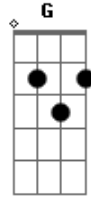

© ukulele-chords.com