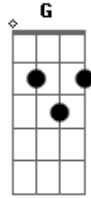

© ukulele-chords.com