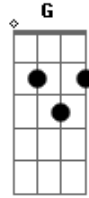

© ukulele-chords.com