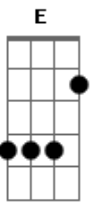

Paróquia Aparecida - Árvore Que Frutifica

Tom: B

B
Dbm
Dor e alegria se unem no único movimento do coração fraco que encontrou
Gb Abm Ebm E Dbm
Gb
descanso na Morte e Vida Daquele que se fez fraco e no seu Corpo Glorioso
E Dbm Gb
abriu as portas da eternidade.
E B Dbm E Gb
Abm

Minha vida entregue a Cristo se transforma também numa árvore que frutifica
Ebm E Dbm Gb E Dbm
Gb
com raízes fincadas na eternidade e com frutos a alimentar o mundo!
B Ebm
Meu sim se torna eterno quando Cristo vive em mim!
E Dbm Gb Abm
Ebm
Quero ser violento de coração até o fim, a Cristo me entregar até o fim!
E Dbm Gb B
Meu sim se torna eterno, quando Cristo vive em mim! (2X)

Acordes

© ukulele-chords.com

© ukulele-chords.com

© ukulele-chords.com

© ukulele-chords.com

© ukulele-chords.com

© ukulele-chords.com