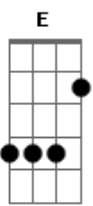

Paróquia Aparecida - Árvore Que Frutifica

Tom: B

B
Dbm
Dor e alegria se unem no único movimento do coração fraco que encontrou
Gb Abm Ebm E Dbm
Gb
descanso na Morte e Vida Daquele que se fez fraco e no seu Corpo Glorioso
E Dbm Gb
abriu as portas da eternidade.
E B Dbm E Gb
Abm

Minha vida entregue a Cristo se transforma também numa árvore que frutifica
Ebm E Dbm Gb E Dbm
Gb
com raízes fincadas na eternidade e com frutos a alimentar o mundo!
B Ebm
Meu sim se torna eterno quando Cristo vive em mim!
E Dbm Gb Abm
Ebm
Quero ser violento de coração até o fim, a Cristo me entregar até o fim!
E Dbm Gb B
Meu sim se torna eterno, quando Cristo vive em mim! (2X)

Acordes

© ukulele-chords.com

© ukulele-chords.com

© ukulele-chords.com

© ukulele-chords.com

© ukulele-chords.com

© ukulele-chords.com