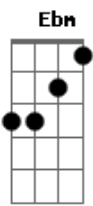

© ukulele-chords.com

© ukulele-chords.com