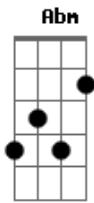

© ukulele-chords.com