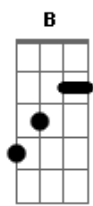

Paróquia Aparecida - Árvore Que Frutifica

Tom: B

B
Dbm
Dor e alegria se unem no único movimento do coração fraco que encontrou
Gb Abm Ebm E Dbm
Gb
descanso na Morte e Vida Daquele que se fez fraco e no seu Corpo Glorioso
E Dbm Gb
abriu as portas da eternidade.
E B Dbm E Gb
Abm

Minha vida entregue a Cristo se transforma também numa árvore que frutifica
Ebm E Dbm Gb E Dbm
Gb
com raízes fincadas na eternidade e com frutos a alimentar o mundo!
B Ebm
Meu sim se torna eterno quando Cristo vive em mim!
E Dbm Gb Abm
Ebm
Quero ser violento de coração até o fim, a Cristo me entregar até o fim!
E Dbm Gb B
Meu sim se torna eterno, quando Cristo vive em mim! (2X)

Acordes