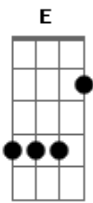

© ukulele-chords.com