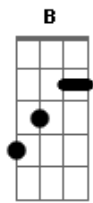

Paróquia Aparecida - Árvore Que Frutifica

Tom: B

B
Dbm
Dor e alegria se unem no único movimento do coração fraco que encontrou
Gb Abm Ebm E Dbm
Gb
descanso na Morte e Vida Daquele que se fez fraco e no seu Corpo Glorioso
E Dbm Gb
abriu as portas da eternidade.
E B Dbm E Gb
Abm

Minha vida entregue a Cristo se transforma também numa árvore que frutifica
Ebm E Dbm Gb E Dbm
Gb
com raízes fincadas na eternidade e com frutos a alimentar o mundo!
B Ebm
Meu sim se torna eterno quando Cristo vive em mim!
E Dbm Gb Abm
Ebm
Quero ser violento de coração até o fim, a Cristo me entregar até o fim!
E Dbm Gb B
Meu sim se torna eterno, quando Cristo vive em mim! (2X)

Acordes