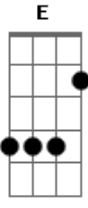

© ukulele-chords.com