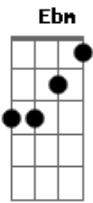

© ukulele-chords.com

© ukulele-chords.com