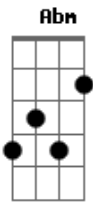

© ukulele-chords.com