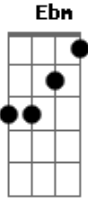

© ukulele-chords.com

© ukulele-chords.com