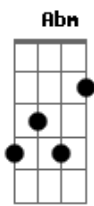

© ukulele-chords.com