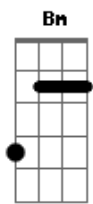

© ukulele-chords.com

© ukulele-chords.com