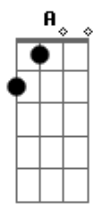

Jesus entrega realmente o seu Corpo e seu Sangue
 D A E Gbm Dbm
 D A G Bm E
 Para que todos os homens encontrem a vida eterna

Jesus é não só o Deus que desce, mas também o homem que sobe
 D E Gbm Gb Bm Bm E
 D Eb Dbm Gbm

Subimos com ele para o alto

Bm Dbm Gb4 Gb Bm Bm E (1 vez)
 A Eucaristia é o alimento dos que sobem pra Deus!! (bis)
 E A (2 vez)

Jerusalém, coloca-te no alto e olhas para o Oriente
 D A E Gbm Dbm
 D A Bm E Gbm E

O vinho torna-se Sangue de Jesus, faz todo homem que crê encontrar a Reconciliação;

Amou-nos até o fim numa cruz
 D A E Gbm Dbm
 D A G Bm E
 Para que todos os homens encontrem a vida eterna

Acordes

© ukulele-chords.com