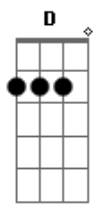

Paróquia Aparecida - Jerusalém Olha Para o Oriente

Tom: A

Jerusalém, coloca-te no alto e olhas para o Oriente
D A E Gbm Dbm
D A Bm E Gbm E

Vês que o filho de Deus entra em nossa carne e nos doa sua própria Vida,

Jesus entrega realmente o seu Corpo e seu Sangue
D A E Gbm Dbm
D A G Bm E
Para que todos os homens encontrem a vida eterna

Jesus é não só o Deus que desce, mas também o homem que sobe
D A E Gbm Gb Bm Bm E
D Eb Dbm Gbm

Subimos com ele para o alto

Bm Dbm Gb4 Gb Bm Bm E (1 vez)
A Eucaristia é o alimento dos que sobem pra Deus!! (bis)
E A (2 vez)

Jerusalém, coloca-te no alto e olhas para o Oriente
D A E Gbm Dbm
D A Bm E Gbm E

O vinho torna-se Sangue de Jesus, faz todo homem que crê encontrar a Reconciliação;

Amou-nos até o fim numa cruz
D A E Gbm Dbm
D A G Bm E
Para que todos os homens encontrem a vida eterna

Acordes

© ukulele-chords.com

© ukulele-chords.com

© ukulele-chords.com

© ukulele-chords.com

© ukulele-chords.com

© ukulele-chords.com

© ukulele-chords.com

© ukulele-chords.com

© ukulele-chords.com