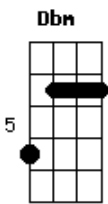

© ukulele-chords.com

© ukulele-chords.com