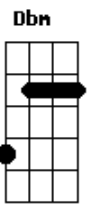

© ukulele-chords.com