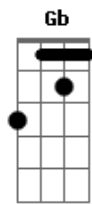

© ukulele-chords.com