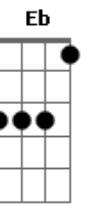

© ukulele-chords.com