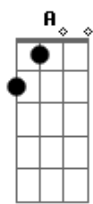

Jesus entrega realmente o seu Corpo e seu Sangue
 D A E Gbm Dbm
 D A G Bm E
 Para que todos os homens encontrem a vida eterna

Jesus é não só o Deus que desce, mas também o homem que sobe
 D A E Gbm Gb Bm Bm E
 D Eb Dbm Gbm

Subimos com ele para o alto

Bm Dbm Gb4 Gb Bm Bm E (1 vez)
 A Eucaristia é o alimento dos que sobem pra Deus!! (bis)
 E A (2 vez)

Jerusalém, coloca-te no alto e olhas para o Oriente
 D A E Gbm Dbm
 D A Bm E Gbm E

O vinho torna-se Sangue de Jesus, faz todo homem que crê encontrar a Reconciliação;

Amou-nos até o fim numa cruz
 D A E Gbm Dbm
 D A G Bm E
 Para que todos os homens encontrem a vida eterna

Acordes

© ukulele-chords.com