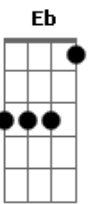

© ukulele-chords.com