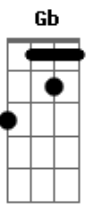

© ukulele-chords.com