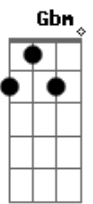

© ukulele-chords.com