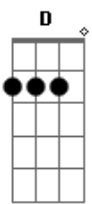

© ukulele-chords.com