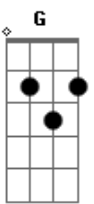

© ukulele-chords.com