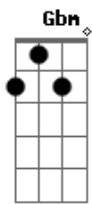

Paróquia Aparecida - Jerusalém Olha Para o Oriente

Tom: A

Jerusalém, coloca-te no alto e olhas para o Oriente
D A E Gbm Dbm
D A Bm E Gbm E

Vês que o filho de Deus entra em nossa carne e nos doa sua própria Vida,

Jesus entrega realmente o seu Corpo e seu Sangue
D A E Gbm Dbm
D A G Bm E
Para que todos os homens encontrem a vida eterna

Jesus é não só o Deus que desce, mas também o homem que sobe
D A E Gbm Gb Bm Bm E
D Eb Dbm Gbm

Subimos com ele para o alto

Bm Dbm Gb4 Gb Bm Bm E (1 vez)
A Eucaristia é o alimento dos que sobem pra Deus!! (bis)
E A (2 vez)

Jerusalém, coloca-te no alto e olhas para o Oriente
D A E Gbm Dbm
D A Bm E Gbm E

O vinho torna-se Sangue de Jesus, faz todo homem que crê encontrar a Reconciliação;

Amou-nos até o fim numa cruz
D A E Gbm Dbm
D A G Bm E
Para que todos os homens encontrem a vida eterna

Acordes

© ukulele-chords.com

© ukulele-chords.com

© ukulele-chords.com

© ukulele-chords.com

© ukulele-chords.com

© ukulele-chords.com

© ukulele-chords.com

© ukulele-chords.com

© ukulele-chords.com