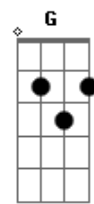

© ukulele-chords.com