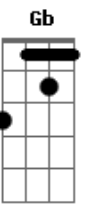

© ukulele-chords.com