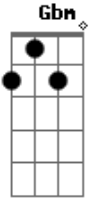

© ukulele-chords.com