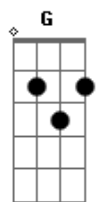

Paróquia Aparecida - Cordeiro Imortal

Tom: G

C
Encontrávamos presos em nossas dores,
F
Quando tu, Jesus, encontraste nosso coração
Ab Am Em F G
A dor pesava sobre nós, estávamos a beira da morte
C C7 Am
Mas pela porta do vosso lado aberto na cruz
F G
A terra foi santificada

Ab Am Em
Terra que antes jazia na tristeza
F G F D E
E no hoje da tua cruz, se tornou o caminho para o céu
A E
O que recebes é o Corpo daquele Pão do Céu
Gbm D E F
E o sangue daquela videira sagrada
Gbm E D
Senhor, eu sei que não sou digno que entres em minha casa
D E D E
Mas preciso de Ti, meu Cordeiro Imortal!

Acordes

© ukulele-chords.com