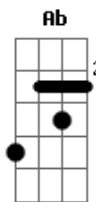

© ukulele-chords.com