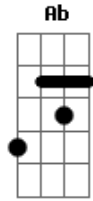

© ukulele-chords.com