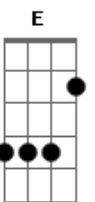

© ukulele-chords.com