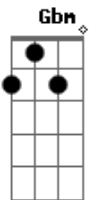

© ukulele-chords.com