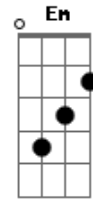

© ukulele-chords.com