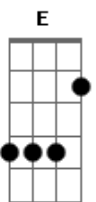

© ukulele-chords.com