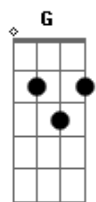

Paróquia Aparecida - Cordeiro Imortal

Tom: G

C C7 Am
Encontrávamos presos em nossas dores,
F G
Quando tu, Jesus, encontraste nosso coração
Ab Am Em F G
A dor pesava sobre nós, estávamos a beira da morte
C C7 Am
Mas pela porta do vosso lado aberto na cruz
F G
A terra foi santificada

Ab Am Em
Terra que antes jazia na tristeza
F G F D E
E no hoje da tua cruz, se tornou o caminho para o céu

A E
O que recebes é o Corpo daquele Pão do Céu
Gbm D E F
E o sangue daquela videira sagrada
Gbm E D
Senhor, eu sei que não sou digno que entres em minha casa
D E D E
Mas preciso de Ti, meu Cordeiro Imortal!

Acordes

© ukulele-chords.com