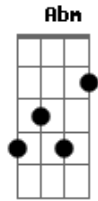

© ukulele-chords.com