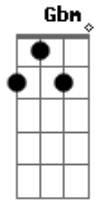

© ukulele-chords.com