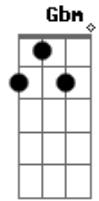

© ukulele-chords.com