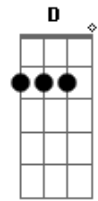

© ukulele-chords.com