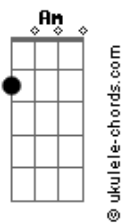

Paranoikeando - Payaso Loco

tom:

Intro: **G C B Bb**
G C B Bb
G C B Bb
G C B Bb

G El payaso loco **C** dibuja una risa aunque se muere por dentro
B Su risa está pintada, muy dentro está el **Am** dolor

A Oculta su dolor (payaso loco) **Bb**

G El payaso loco se prende una rama, le pinta la risa **C**

Acordes

B Y se toma unos tragos para seguir el show

Bb Se quedó sin nada, el circo tenía

Gbm Lo perdió en la timba una noche de alcohol

C Sin nada quedo el payaso loco **Am**