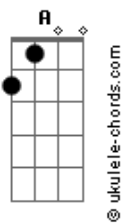

Paranoikeando - Payaso Loco

tom:

Intro: **G C B Bb**
G C B Bb
G C B Bb
G C B Bb

G El payaso loco **C** dibuja una risa aunque se muere por dentro
B Su risa está pintada, muy dentro está el **Am** dolor

A Oculta su dolor (payaso loco) **Bb**

G El payaso loco se prende una rama, le pinta la risa **C**

Acordes

B Y se toma unos tragos para seguir el show

Bb Se quedó sin nada, el circo tenía

Gbm Lo perdió en la timba una noche de alcohol

C Sin nada quedo el payaso loco **Am**