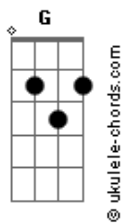

Paranoikeando - Payaso Loco

tom:

Intro: **G C B Bb**
G C B Bb
G C B Bb
G C B Bb

G El payaso loco **C** dibuja una risa aunque se muere por dentro
B Su risa está pintada, muy dentro está el **Am** dolor

A Oculta su dolor (payaso loco) **Bb**

G El payaso loco se prende una rama, le pinta la risa **C**

Acordes

B Y se toma unos tragos para seguir el show

Bb Se quedó sin nada, el circo tenía

Gbm Lo perdió en la timba una noche de alcohol

C Sin nada quedo el payaso loco **Am**

G Se quedó sin nada, el circo tenía

[Final] **G C B Bb**

Lo perdió en la timba una noche de alcohol