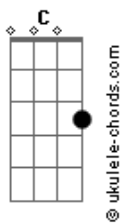

Paranoikeando - Payaso Loco

tom:

Intro: **G C B Bb**
G C B Bb
G C B Bb
G C B Bb

G El payaso loco **C** dibuja una risa aunque se muere por dentro
B Su risa está pintada, muy dentro está el **Am** dolor

A Oculta su dolor (payaso loco) **Bb**

G El payaso loco se prende una rama, le pinta la risa **C**

Acordes

B Y se toma unos tragos para seguir el show

Bb Se quedó sin nada, el circo tenía

Gbm Lo perdió en la timba una noche de alcohol

C Sin nada quedo el payaso loco **Am**

G Se quedó sin nada, el circo tenía

[Final] **G C B Bb**

Lo perdió en la timba una noche de alcohol