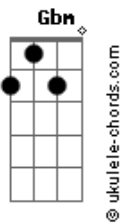

Paranoikeando - Payaso Loco

tom:

Intro: **G C B Bb**
G C B Bb
G C B Bb
G C B Bb

G El payaso loco **C** dibuja una risa aunque se muere por dentro
B Su risa está pintada, muy dentro está el **Am** dolor

A Oculta su dolor (payaso loco) **Bb**

G El payaso loco se prende una rama, le pinta la risa **C**

Acordes

B Y se toma unos tragos para seguir el show

Bb Se quedó sin nada, el circo tenía

Gbm Lo perdió en la timba una noche de alcohol

C Sin nada quedo el payaso loco **Am**