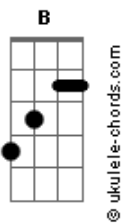

Paranoikeando - Payaso Loco

tom:

Intro: **G C B Bb**
G C B Bb
G C B Bb
G C B Bb

G El payaso loco **C** dibuja una risa aunque se muere por dentro
B Su risa está pintada, muy dentro está el **Am** dolor

A Oculta su dolor (payaso loco) **Bb**

G El payaso loco se prende una rama, le pinta la risa **C**

Acordes

B Y se toma unos tragos para seguir el show

Bb Se quedó sin nada, el circo tenía

Gbm Lo perdió en la timba una noche de alcohol

C Sin nada quedo el payaso loco **Am**

G Se quedó sin nada, el circo tenía

[Final] **G C B Bb**

Lo perdió en la timba una noche de alcohol