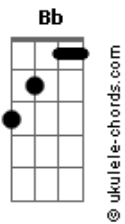

Paranoikeando - Payaso Loco

tom:

Intro: **G C B Bb**
G C B Bb
G C B Bb
G C B Bb

G El payaso loco **C** dibuja una risa aunque se muere por dentro
B Su risa está pintada, muy dentro está el **Am** dolor

A Oculta su dolor (payaso loco) **Bb**

G El payaso loco se prende una rama, le pinta la risa **C**

Acordes

B Y se toma unos tragos para seguir el show

Bb Se quedó sin nada, el circo tenía

Gbm Lo perdió en la timba una noche de alcohol

C Sin nada quedo el payaso loco **Am**

G Se quedó sin nada, el circo tenía

[Final] **G C B Bb**

Lo perdió en la timba una noche de alcohol