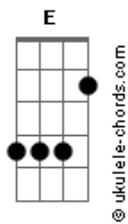

Paranoikeando - Payaso Loco

tom:

Intro: **G C B Bb**
G C B Bb
G C B Bb
G C B Bb

G El payaso loco **C** dibuja una risa aunque se muere por dentro
B Su risa está pintada, muy dentro está el **Am** dolor

A Oculta su dolor (payaso loco) **Bb**

G El payaso loco se prende una rama, le pinta la risa **C**

Acordes

B Y se toma unos tragos para seguir el show

Bb Se quedó sin nada, el circo tenía

Gbm Lo perdió en la timba una noche de alcohol

C Sin nada quedo el payaso loco **Am**

G Se quedó sin nada, el circo tenía

[Final] **G C B Bb**

Lo perdió en la timba una noche de alcohol