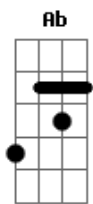

© ukulele-chords.com