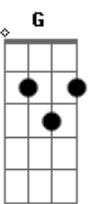

© ukulele-chords.com