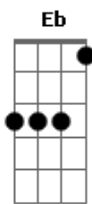

© ukulele-chords.com