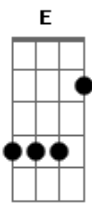

© ukulele-chords.com