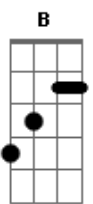

Paramore - Hallelujah

Tom: B

Afinação: D A D G B E

Dicas:
Ouça a música e preste bastante atenção nas guitarras.
A guitarra solo quando não faz o solo da introdução, faz as notas da guitarra base, só que nas formas oitavas.

Verso 1:

Gb B Ab B
Somehow everything's gonna fall right in to place
B Ab B
if we only had a way to make it all fall faster everyday
B Ab B
if only time flew like a dove
B Ab B
we gotta make it fly faster than I'm falling in love

Refrão:

B Ab E
This time we're not givin up
B Ab E
let's make it last forever
Gb B Ab E
screamin "hallelujah"
B Ab E
we'll make it last forever

Verso 2:

B Ab B
holding onto patience, wearing thin
Gb B G B
I can't force these eyes to see the end
Gb B Ab B
if only time flew like a dove

Gb B Ab B
we could watch it fly and just keep lookin on

Refrão:

B Ab E
This time we're not givin up
B Ab E
let's make it last forever
Gb B Ab E
screamin "hallelujah"
B Ab E
we'll make it last forever

Ponte:

Eb E B Ab Eb E Gb
and we've got time on our hands
Eb E Ab Gb B
and we've got got nothing but time on our hands
Ab Gb Eb
got nothing but, got nothing but
E Ab B Eb E Gb
got nothing but time on our hands

Solo

Eb E Ab B Ab A

B Ab E
this time we're not givin up
B Ab E
oh, let's make it last forever
Gb B Ab E
screaming "hallelujah" (Hallelujah)
Gb B Ab E
"hallelujah"
Gb B

Acordes

© ukulele-chords.com