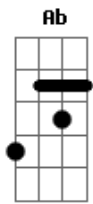

© ukulele-chords.com