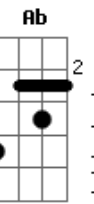

© ukulele-chords.com