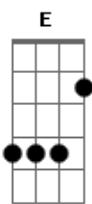

© ukulele-chords.com