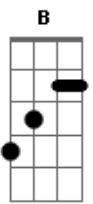

Paramore - Hallelujah

Tom: B

Afinação: D A D G B E

Dicas:
Ouça a música e preste bastante atenção nas guitarras.
A guitarra solo quando não faz o solo da introdução, faz as notas da guitarra base, só que nas formas oitavas.

Verso 1:

Gb B Ab B
Somehow everything's gonna fall right in to place
B Ab B
if we only had a way to make it all fall faster everyday
B Ab B
if only time flew like a dove
B Ab B
we gotta make it fly faster than I'm falling in love

Refrão:

B Ab E
This time we're not givin up
B Ab E
let's make it last forever
Gb B Ab E
screamin "hallelujah"
B Ab E
we'll make it last forever

Verso 2:

B Ab B
holding onto patience, wearing thin
Gb B G B
I can't force these eyes to see the end
Gb B Ab B
if only time flew like a dove

Gb B Ab B
we could watch it fly and just keep lookin on

Refrão:

B Ab E
This time we're not givin up
B Ab E
let's make it last forever
Gb B Ab E
screamin "hallelujah"
B Ab E
we'll make it last forever

Ponte:

Eb E B Ab Eb E Gb
and we've got time on our hands
Eb E Ab Gb B
and we've got got nothing but time on our hands
Ab Gb Eb
got nothing but, got nothing but
E Ab B Eb E Gb
got nothing but time on our hands

Solo

Eb E Ab B Ab A

B Ab E
this time we're not givin up
B Ab E
oh, let's make it last forever
Gb B Ab E
screaming "hallelujah" (Hallelujah)
Gb B Ab E
"hallelujah"
Gb B

Acordes

© ukulele-chords.com