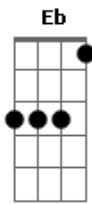

© ukulele-chords.com