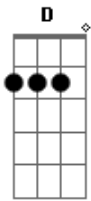

Parafusa - Zamba

Tom: G

É...se fosse fácil assim pra mim

não sei porque se é assim

mas é, mas é

É... me faz sofrer sem nem saber

então me toma em si sem perceber

- que tudo que você precisa sou eu - (2x)

eu só queria que você me "coisasse?"

e que depois você me lalaiá laiá

não tão depois a gente se interligasse
ai ai ai ai

Acordes

© ukulele-chords.com

© ukulele-chords.com

© ukulele-chords.com

© ukulele-chords.com