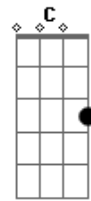

Parafusa - Zamba

Tom: G

É...se fosse fácil assim pra mim

não sei porque se é assim

mas é, mas é

É... me faz sofrer sem nem saber

então me toma em si sem perceber

- que tudo que você precisa sou eu - (2x)

eu só queria que você me "coisasse?"

e que depois você me lalaiá laiá

não tão depois a gente se interligasse
ai ai ai ai

Acordes

© ukulele-chords.com

© ukulele-chords.com

© ukulele-chords.com

© ukulele-chords.com