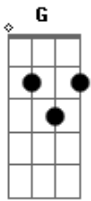

Parafusa - Zamba

Tom: G

É...se fosse fácil assim pra mim

não sei porque se é assim

mas é, mas é

É... me faz sofrer sem nem saber

então me toma em si sem perceber

- que tudo que você precisa sou eu - (2x)

eu só queria que você me "coisasse?"

e que depois você me lalaiá laiá

não tão depois a gente se interligasse
ai ai ai ai

Acordes

© ukulele-chords.com

© ukulele-chords.com

© ukulele-chords.com

© ukulele-chords.com