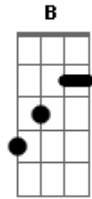

© ukulele-chords.com