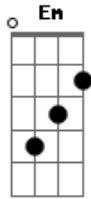

Parafusa - Zamba

Tom: G

Em Am D Em
 é...se fosse fácil assim pra mim

Am D Em
 não sei porque se é assim
 D C B Am B7
 mas é, mas é

Em Am D Em
 é... me faz sofrer sem nem saber
 Am D Em

então me toma em si sem perceber
 C D E
 - que tudo que você precisa sou eu - (2x)

C B Em
 eu só queria que você me "coisasse?"

C B Em
 e que depois você me lalaiá laiá

C B Em
 não tão depois a gente se interligasse
 D C B Am B Em
 aiai aiai

Acordes

© ukulele-chords.com

© ukulele-chords.com