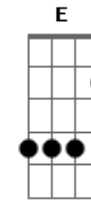

© ukulele-chords.com