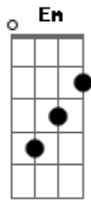

Parafusa - Zamba

Tom: G

É...se fosse fácil assim pra mim

não sei porque se é assim

mas é, mas é

É... me faz sofrer sem nem saber

então me toma em si sem perceber

- que tudo que você precisa sou eu - (2x)

eu só queria que você me "coisasse?"

e que depois você me lalaiá laiá

não tão depois a gente se interligasse
ai ai ai ai

Acordes

© ukulele-chords.com

© ukulele-chords.com

© ukulele-chords.com

© ukulele-chords.com