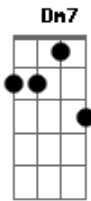

Parafusa - Parece Filme

Tom: F

G G C
Sentindo o ar quente desse chão
G G C
O ardor do asfalto sob os pés
G G C
Cansado, com suor nas mãos
G G C
Obstinado o tal do Zé.

G G C
Honrado e bravo como o pai
G G C
Sua fama é de um homem bom
G G C
Respeitem este capataz
G G
Espreita um "cabra? sem pudor.

F C G
Sonhava em ir pro Recife

Dm7 G7 C
Ganhar a vida e ser feliz
F C G
Padim lhe predestinou
Bb F G C G C
Sangue tirar, sua alma lavar.
G C G C
Cansado desta vida
G C G C
Sinhá bem teme ficar só
G C G C
Zé diz: essa vida é bem curta
G C G C
E teme um dia virar pó

C Gm
Mas essa escolha não compete a ele e mais ninguém
C Gm
Com sua força e honestidade, venha a vida como for
Bb F G G
Parece um filme

Acordes

© ukulele-chords.com

© ukulele-chords.com

© ukulele-chords.com