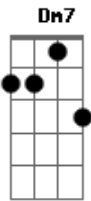

© ukulele-chords.com